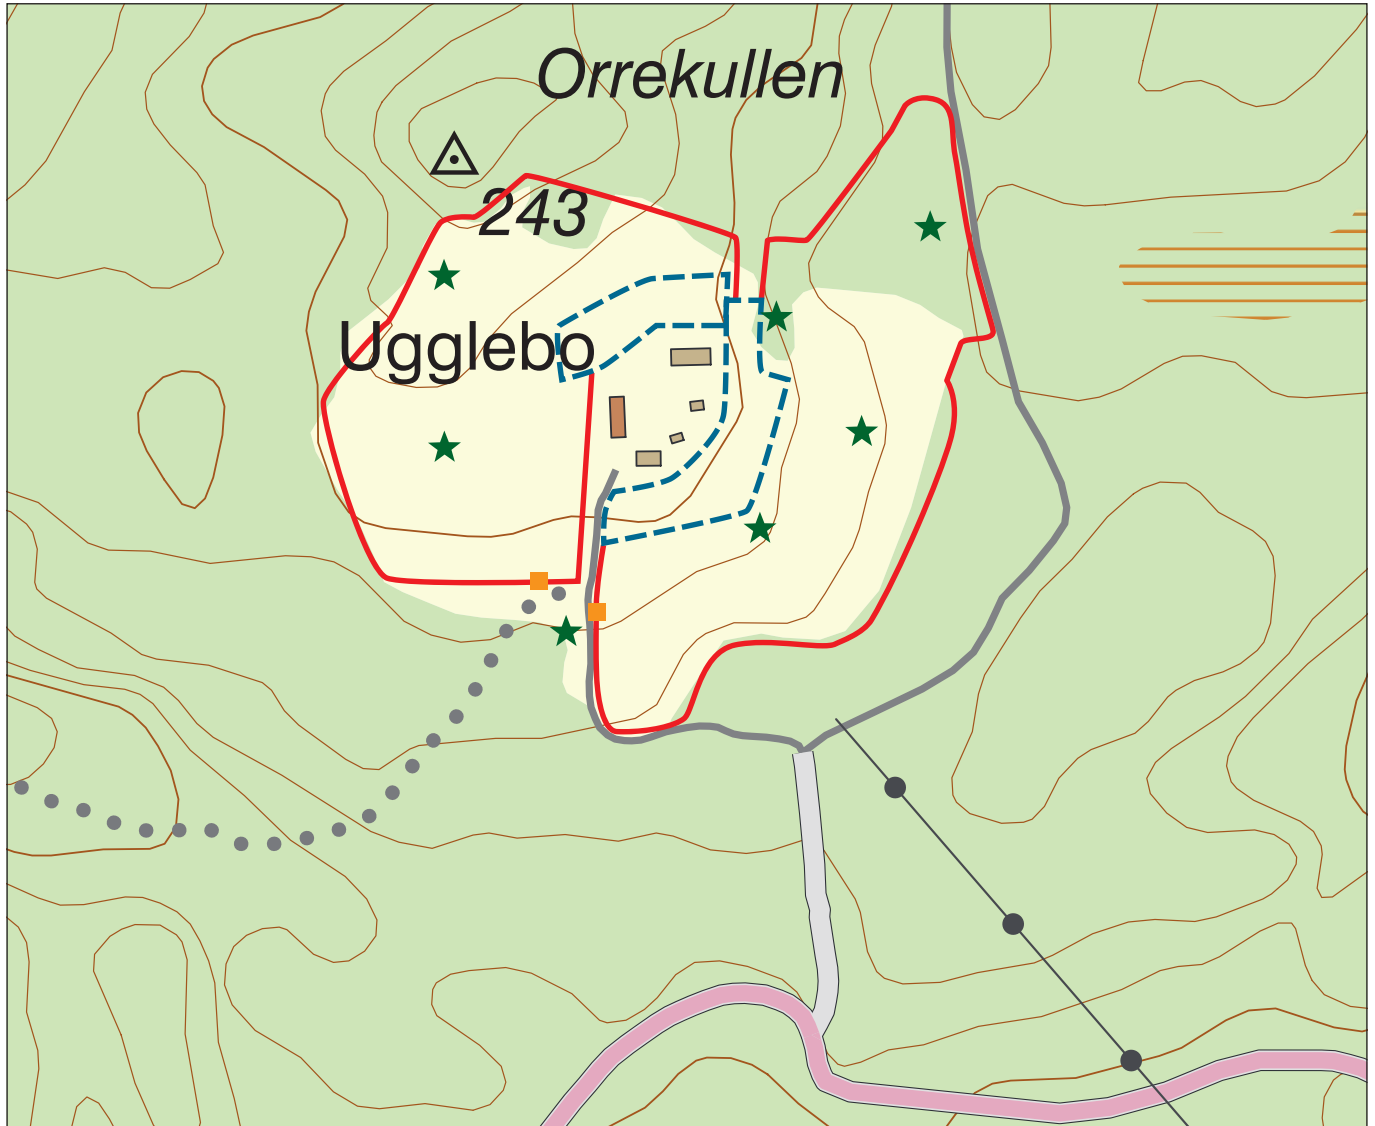

Välkommen till Ugglebo!

Rosa markering = Östgötaledens rundslinga Gransbo

NYCKEL TILL KARTAN

-  Väg
-  **Innanför röda linjer:** Mark som restaurerades 2018/2019
-  **Innanför blågröna linjer:** Mark som betats kontinuerligt sedan 1300-talet
-  **Stjärna:** Skylt med information
-  **Fyrkant:** Självstängande grindar för in- och utpassering