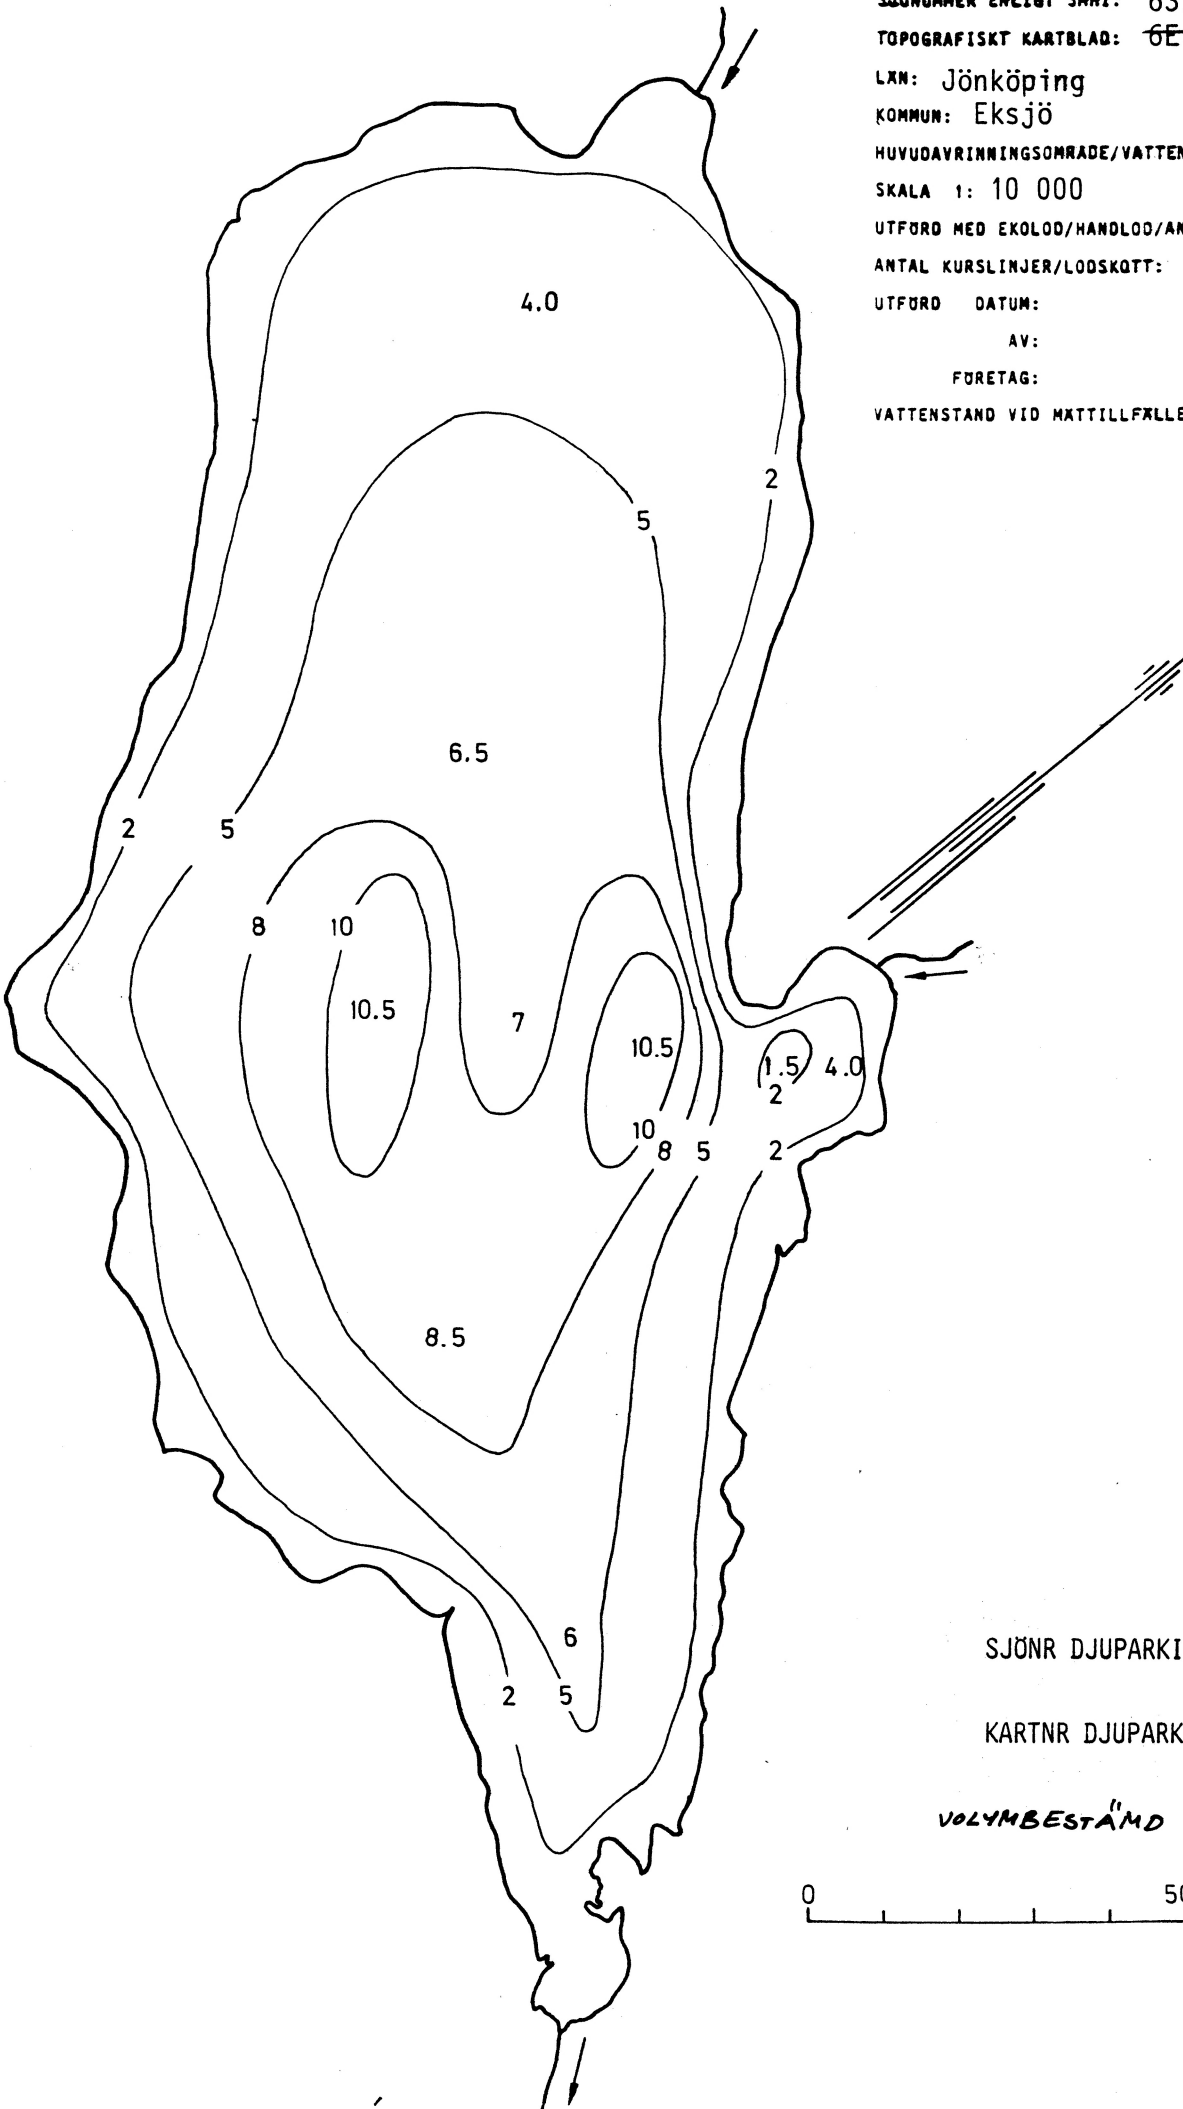

SJÖDJUPKARTA FÖR: Fagerhultasjön

SJÖNUMMER ENLIGT SMHI: 637469 147319

TOPOGRAFISKT KARTBLAD: ~~6E NO 7H~~, 6F SV 4E

LÄN: Jönköping

KOMMUN: Eksjö

HUVUDAVRINNINGSOMRADE/VATTENDRAG: 74

SKALA 1: 10 000

UTFÖRD MED EKOLOD/HANDLOD/ANNAT SÄTT:

ANTAL KURSLINJER/LOOSKOTT:

UTFÖRD DATUM:

AV:

FÖRETAG:

VATTENSTAND VID MÄTTILLFÄLLET:

SJÖNR DJUPARKIV: 6116

KARTNR DJUPARKIV: 3-2439

VOLYMBESTÄMD 1985-02-15 SF