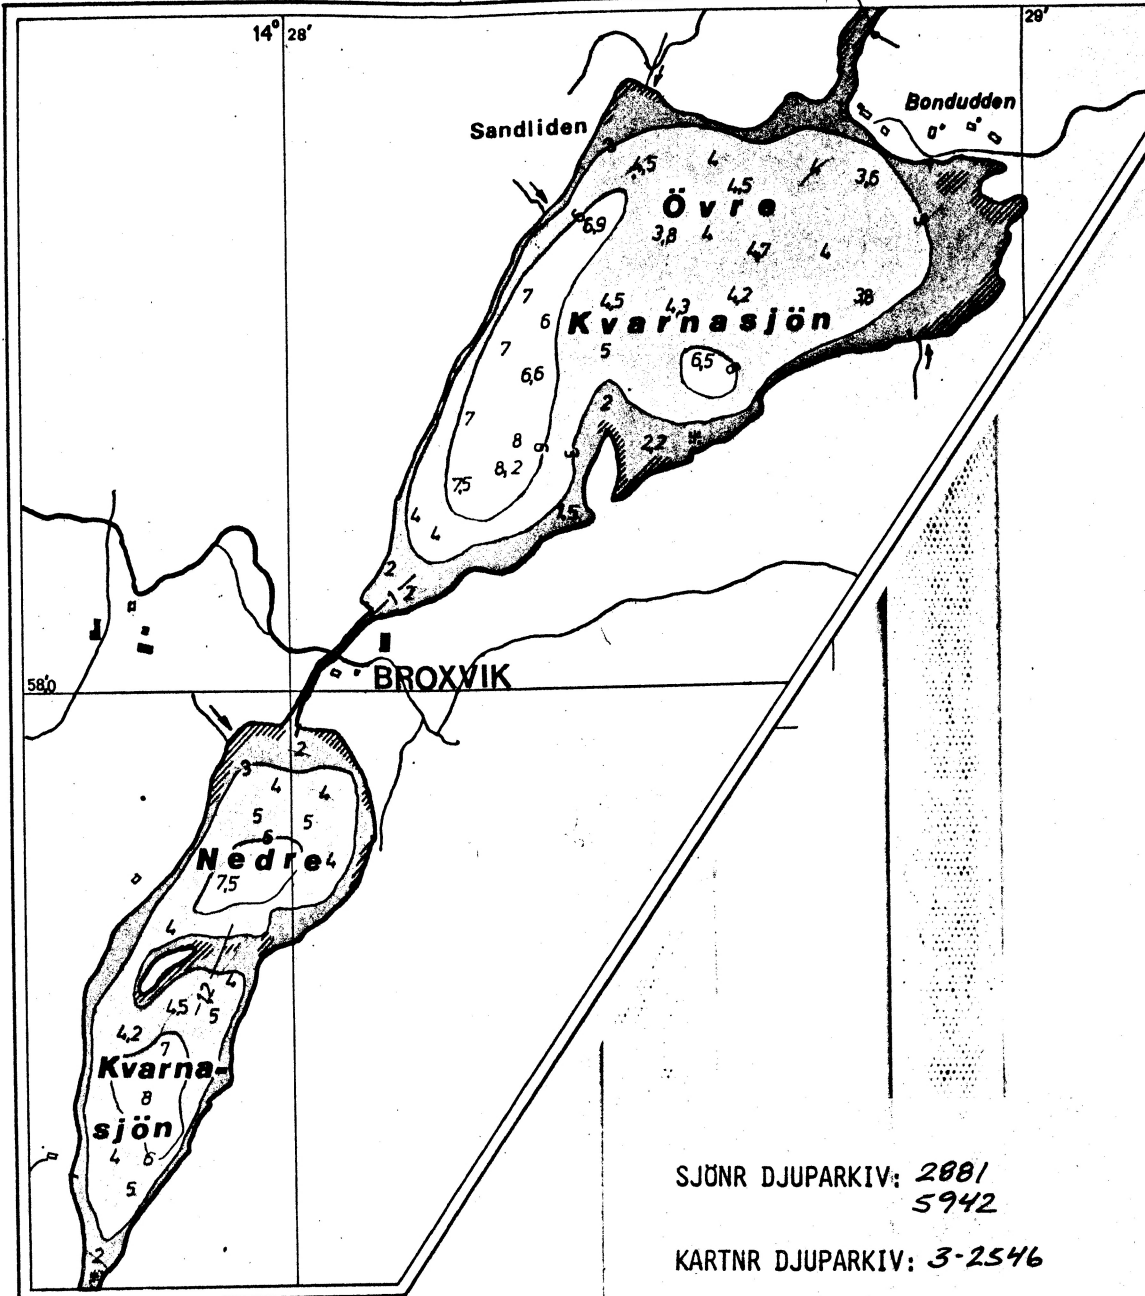

Sjön
BUNN
 Norra delen
 samt
 Övre och Nedre
KVARNASJÖARNA

Skala 1:10 000

SJÖNR DJUPARKIV: 2881
 5942

KARTNR DJUPARKIV: 3-2546

VOLYMBESTÄND 1985-02-21 SF