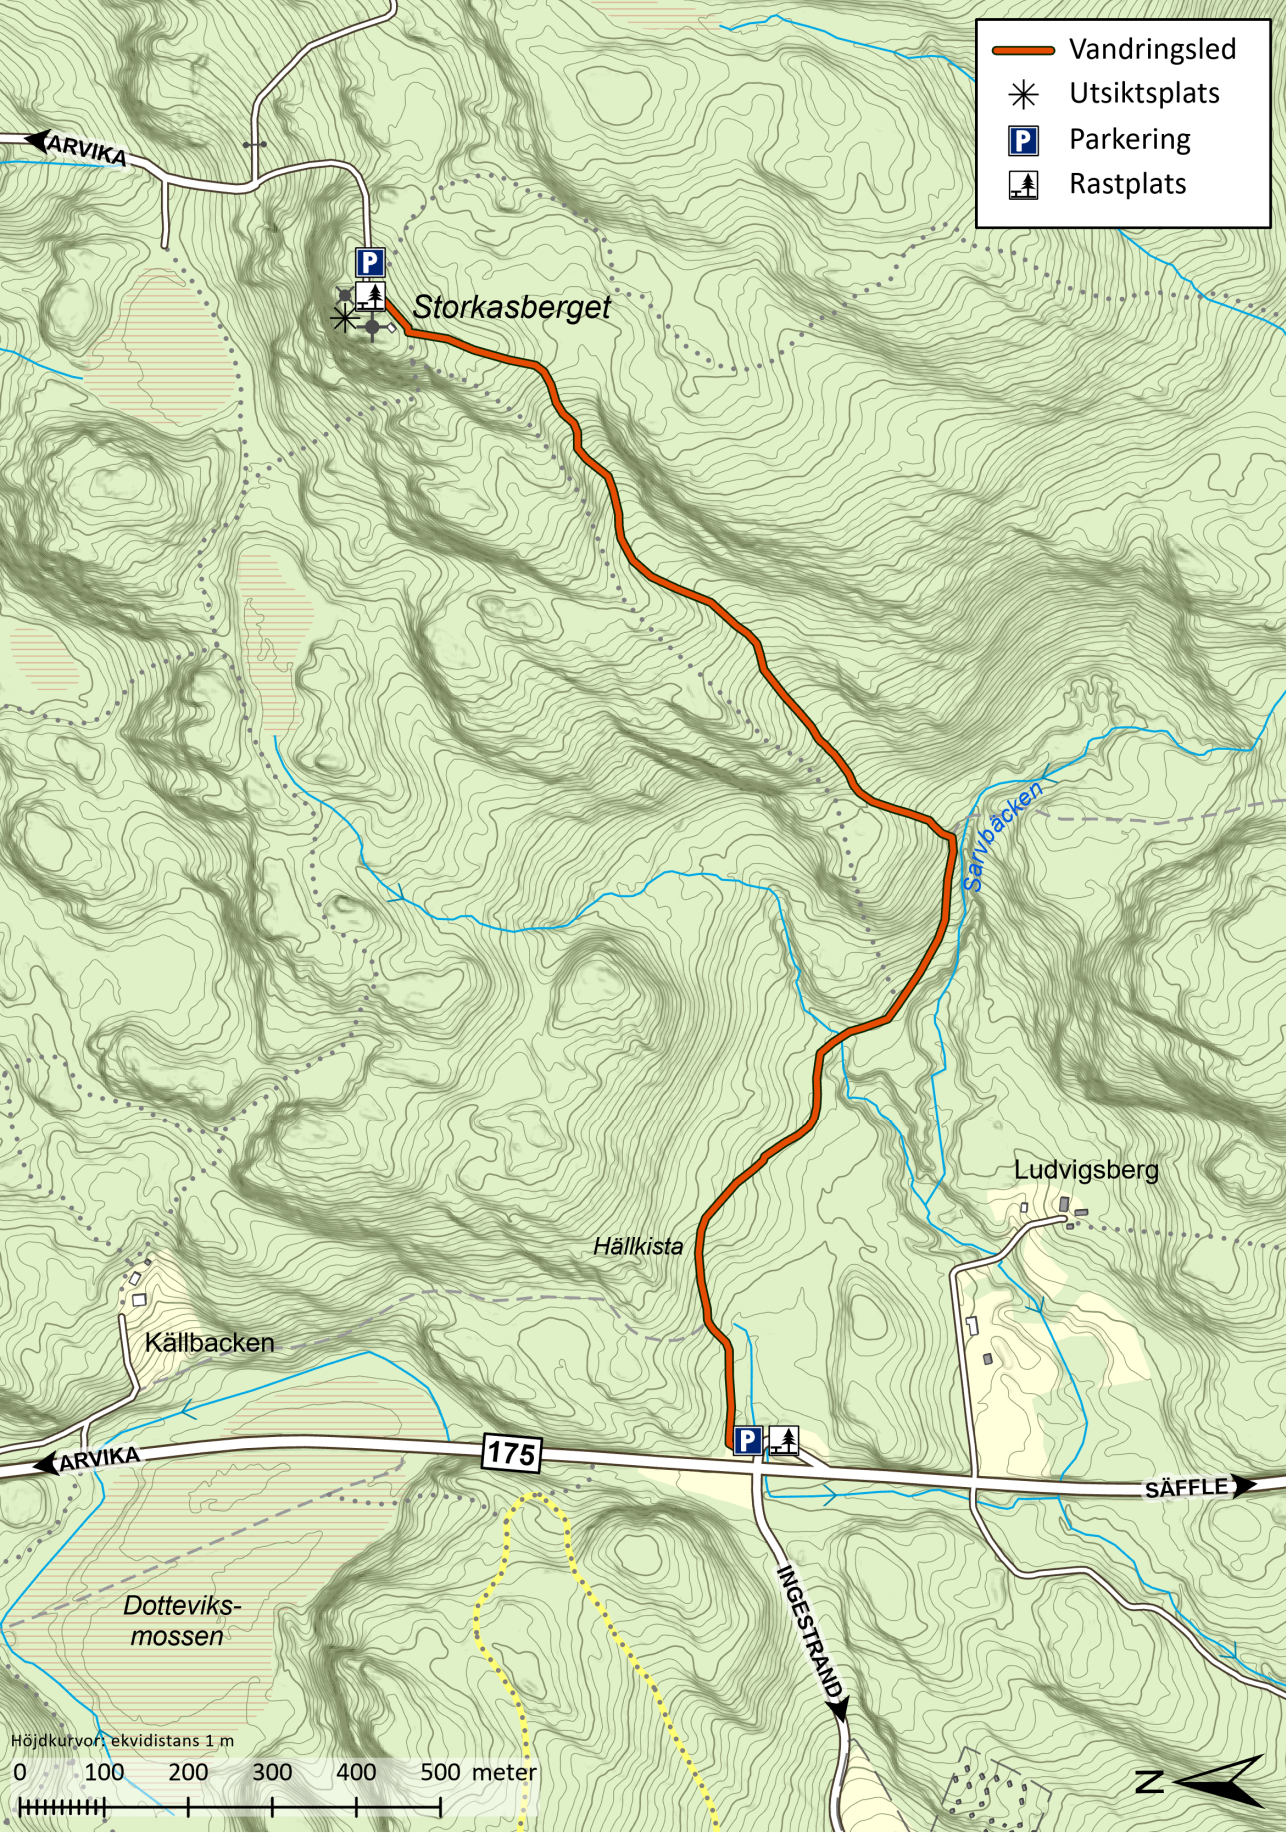

-  Vandringsled
-  Utsiktsplats
-  Parkering
-  Rastplats

Storkasberget

Hällkista

Ludvigsberg

Källbacken

Dotteviks-  
mossen

175

INGSTRAND

ARVIKA

ARVIKA

SÄFFLE

Höjdkurvor, ekvidistans 1 m  
0 100 200 300 400 500 meter