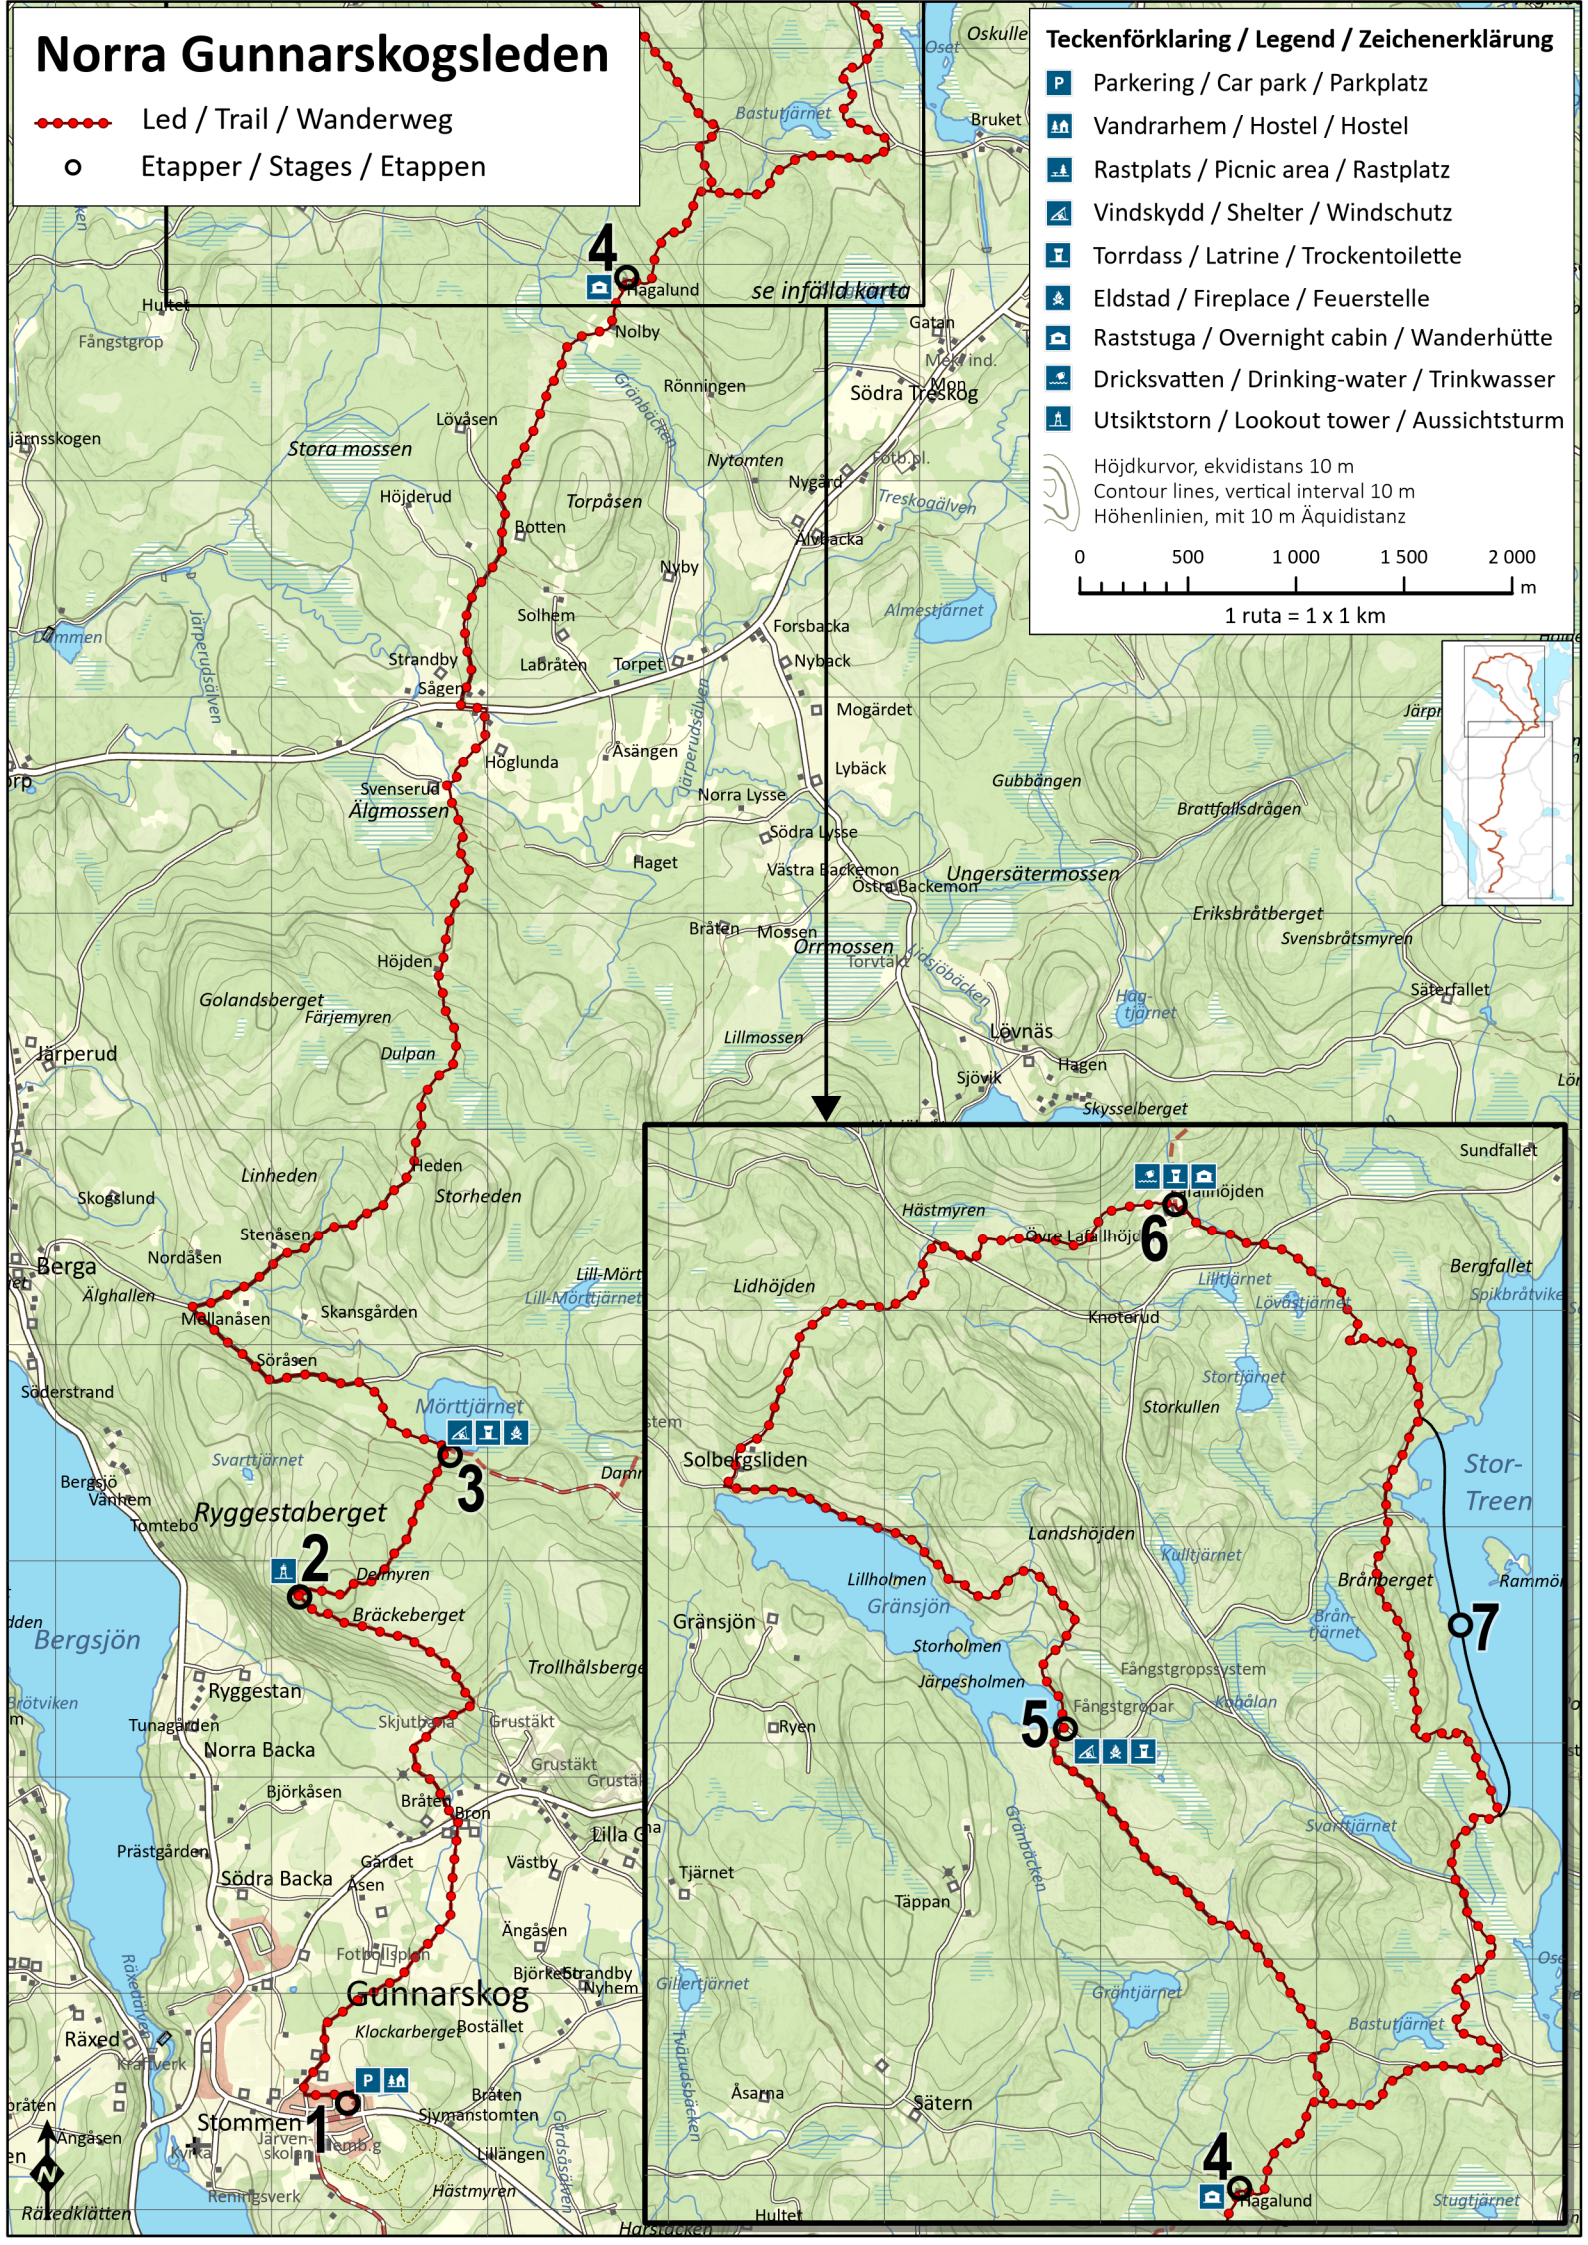

- Larstomta Hostel**, the starting point for the hiking and biking trail.
- Ryggstaberg**, a view tower in beautiful surroundings. The stage Larstomta- Ryggstaberg is 3,5 km.
- Mörttjärn**, wind shelter. The stage Ryggstaberg- Mörttjärn is 1,2 km.
- "Fresketäppa"**, resting cottage. The stage Mörttjärn- Fresketäppa is 7,5 km.
- Gränsjön**, wind shelter. The stage Fresketäppa- Gränsjön is 3 km.
- Lafallhöjden**, an old Finnish settlement on high altitude with a rich flora and meadows. The stage Gränsjön- Lafallhöjden is 5,6 km.
- Treen**, bench table. The trail goes through scenic surroundings along Lake Treen for some 1,8 km.

STARTPUNKT | STARTING POINT LARSTOMTA, GUNNARSKOG | N 59°48.824' E 12°34.613'

Norra Gunnarskogsleden

- Led / Trail / Wanderweg
- Etapper / Stages / Etappen

Teckenförklaring / Legend / Zeichenerklärung

- Parkering / Car park / Parkplatz
- Vandrarhem / Hostel / Hostel
- Rastplats / Picnic area / Rastplatz
- Vindskydd / Shelter / Windschutz
- Torrdass / Latrine / Trockentoilette
- Eldstad / Fireplace / Feuerstelle
- Raststuga / Overnight cabin / Wanderhütte
- Dricksvatten / Drinking-water / Trinkwasser
- Utsiktstorn / Lookout tower / Aussichtsturm

Höjddkurvor, ekvidistans 10 m
Contour lines, vertical interval 10 m
Höhenlinien, mit 10 m Äquidistanz

0 500 1000 1500 2000 m

1 ruta = 1 x 1 km

se infälld karta

Stora mossen

Älgmossen

Ryggstaberg

Gunnarskog

se infälld karta

Solbergssliden

Landshöjden

Järpeholmen

Stor-Treen