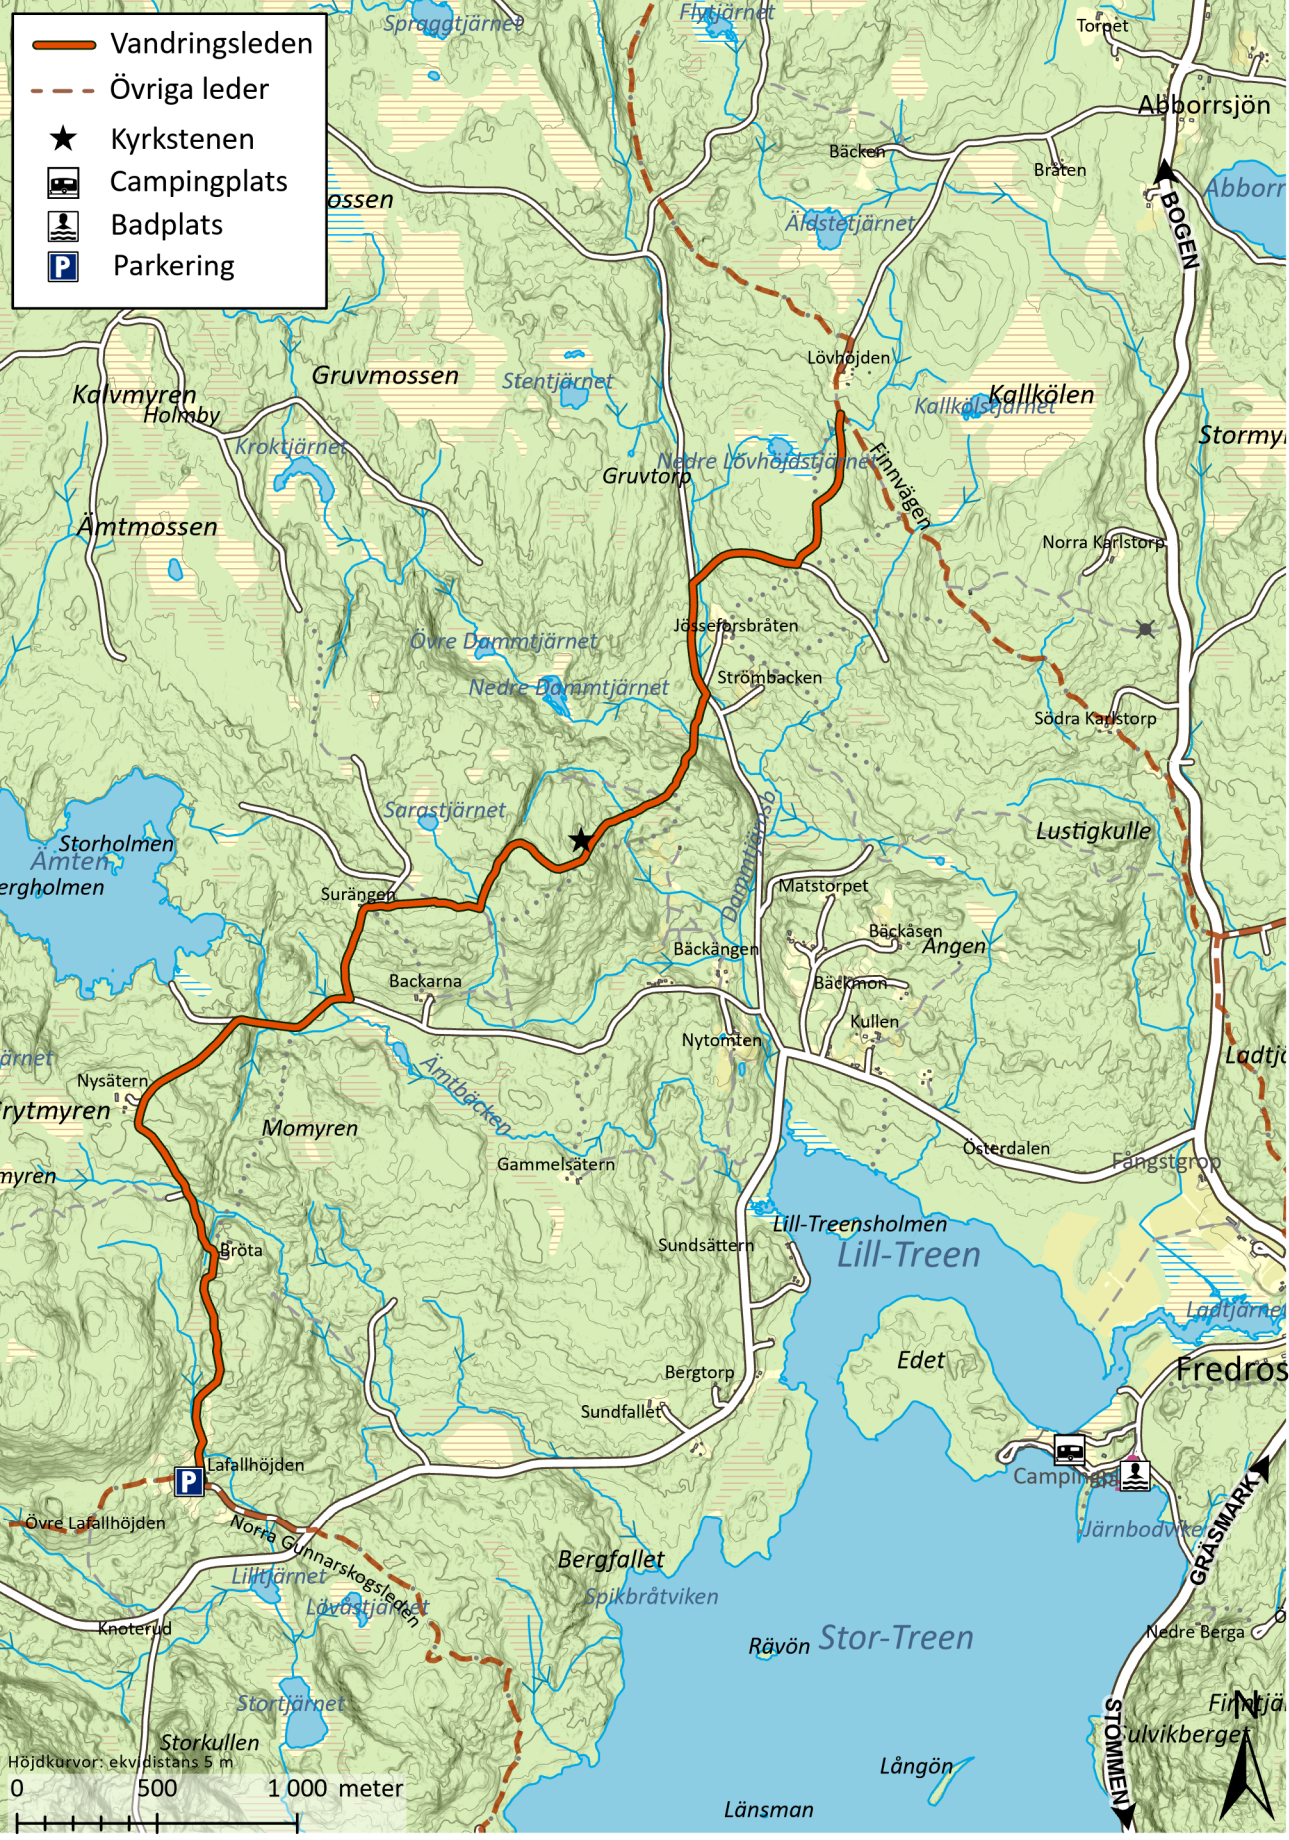

-  Vandringsleden
-  Övriga leder
-  Kyrkstenen
-  Campingplats
-  Badplats
-  Parkering

Höjdukurvor: ekv. distans 5 m
 0 500 1 000 meter