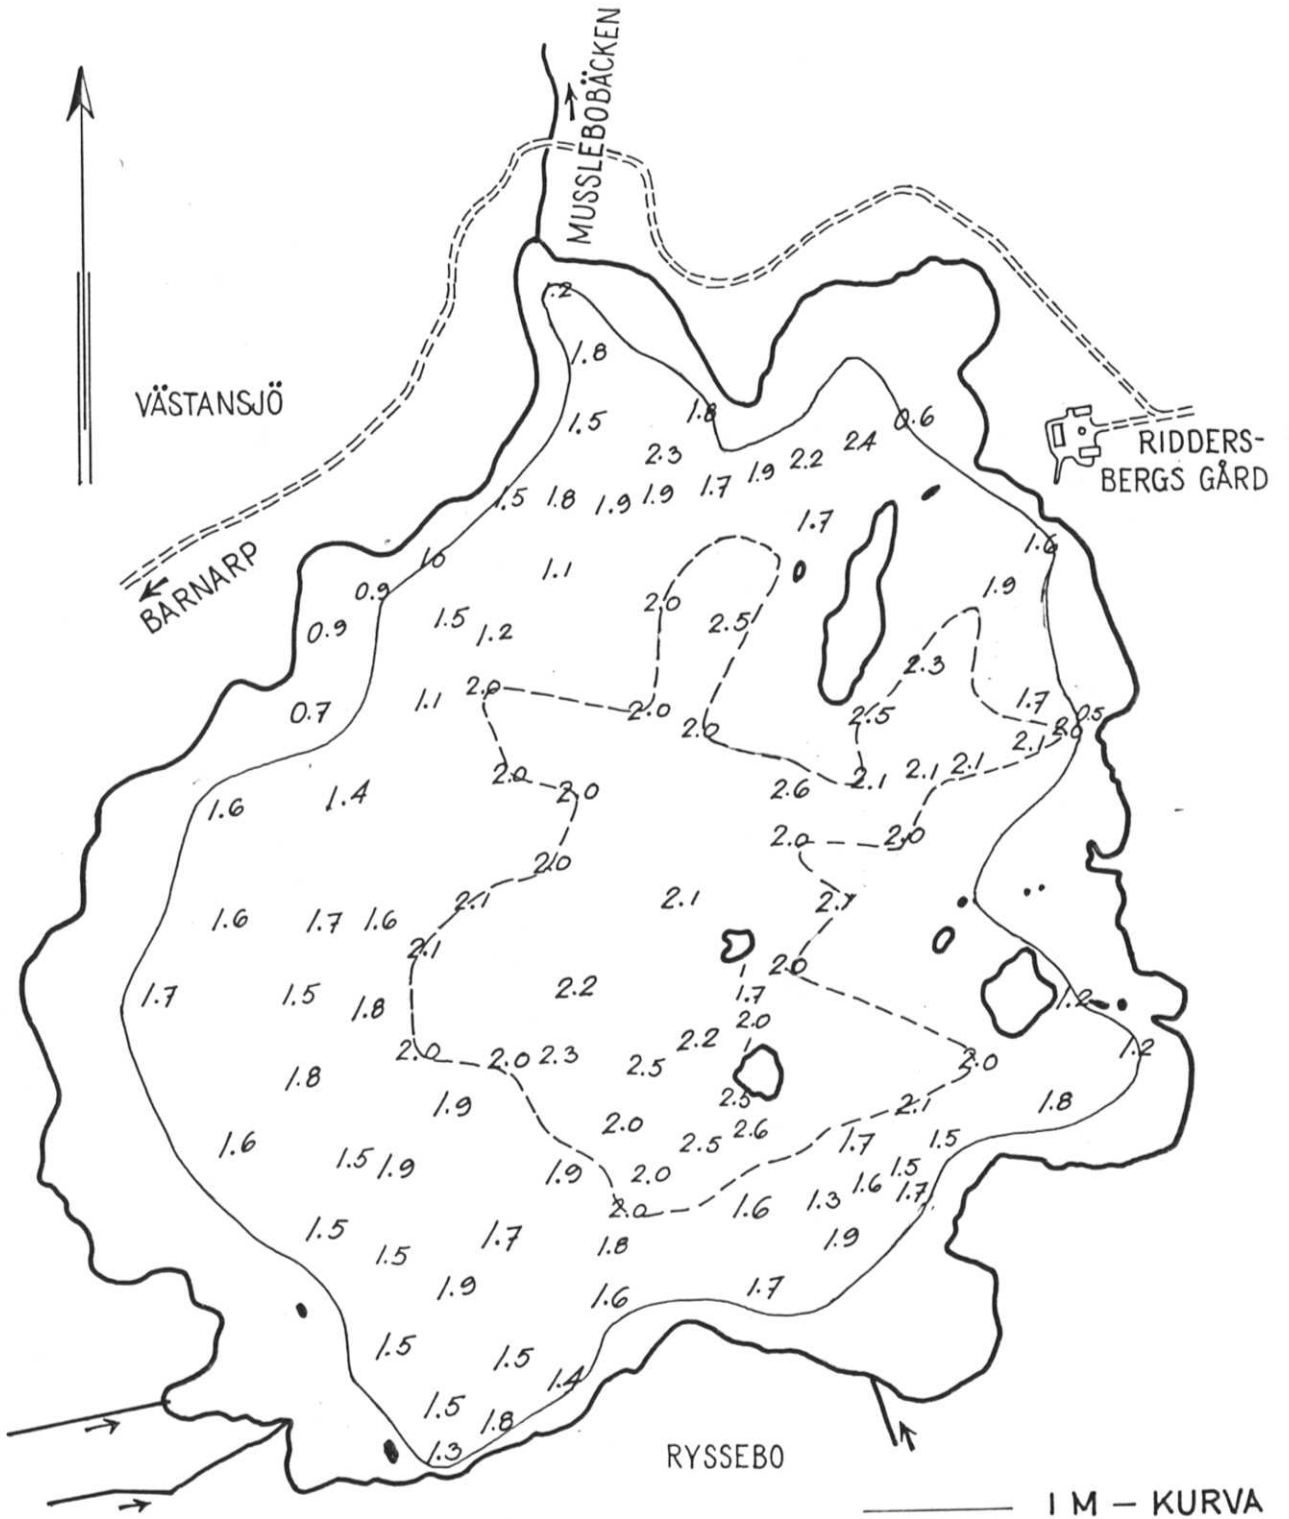

ROGBERGASJÖN

221.2 LODAD 1986

—— 1 M — KURVA
 - - - - 2 — " —