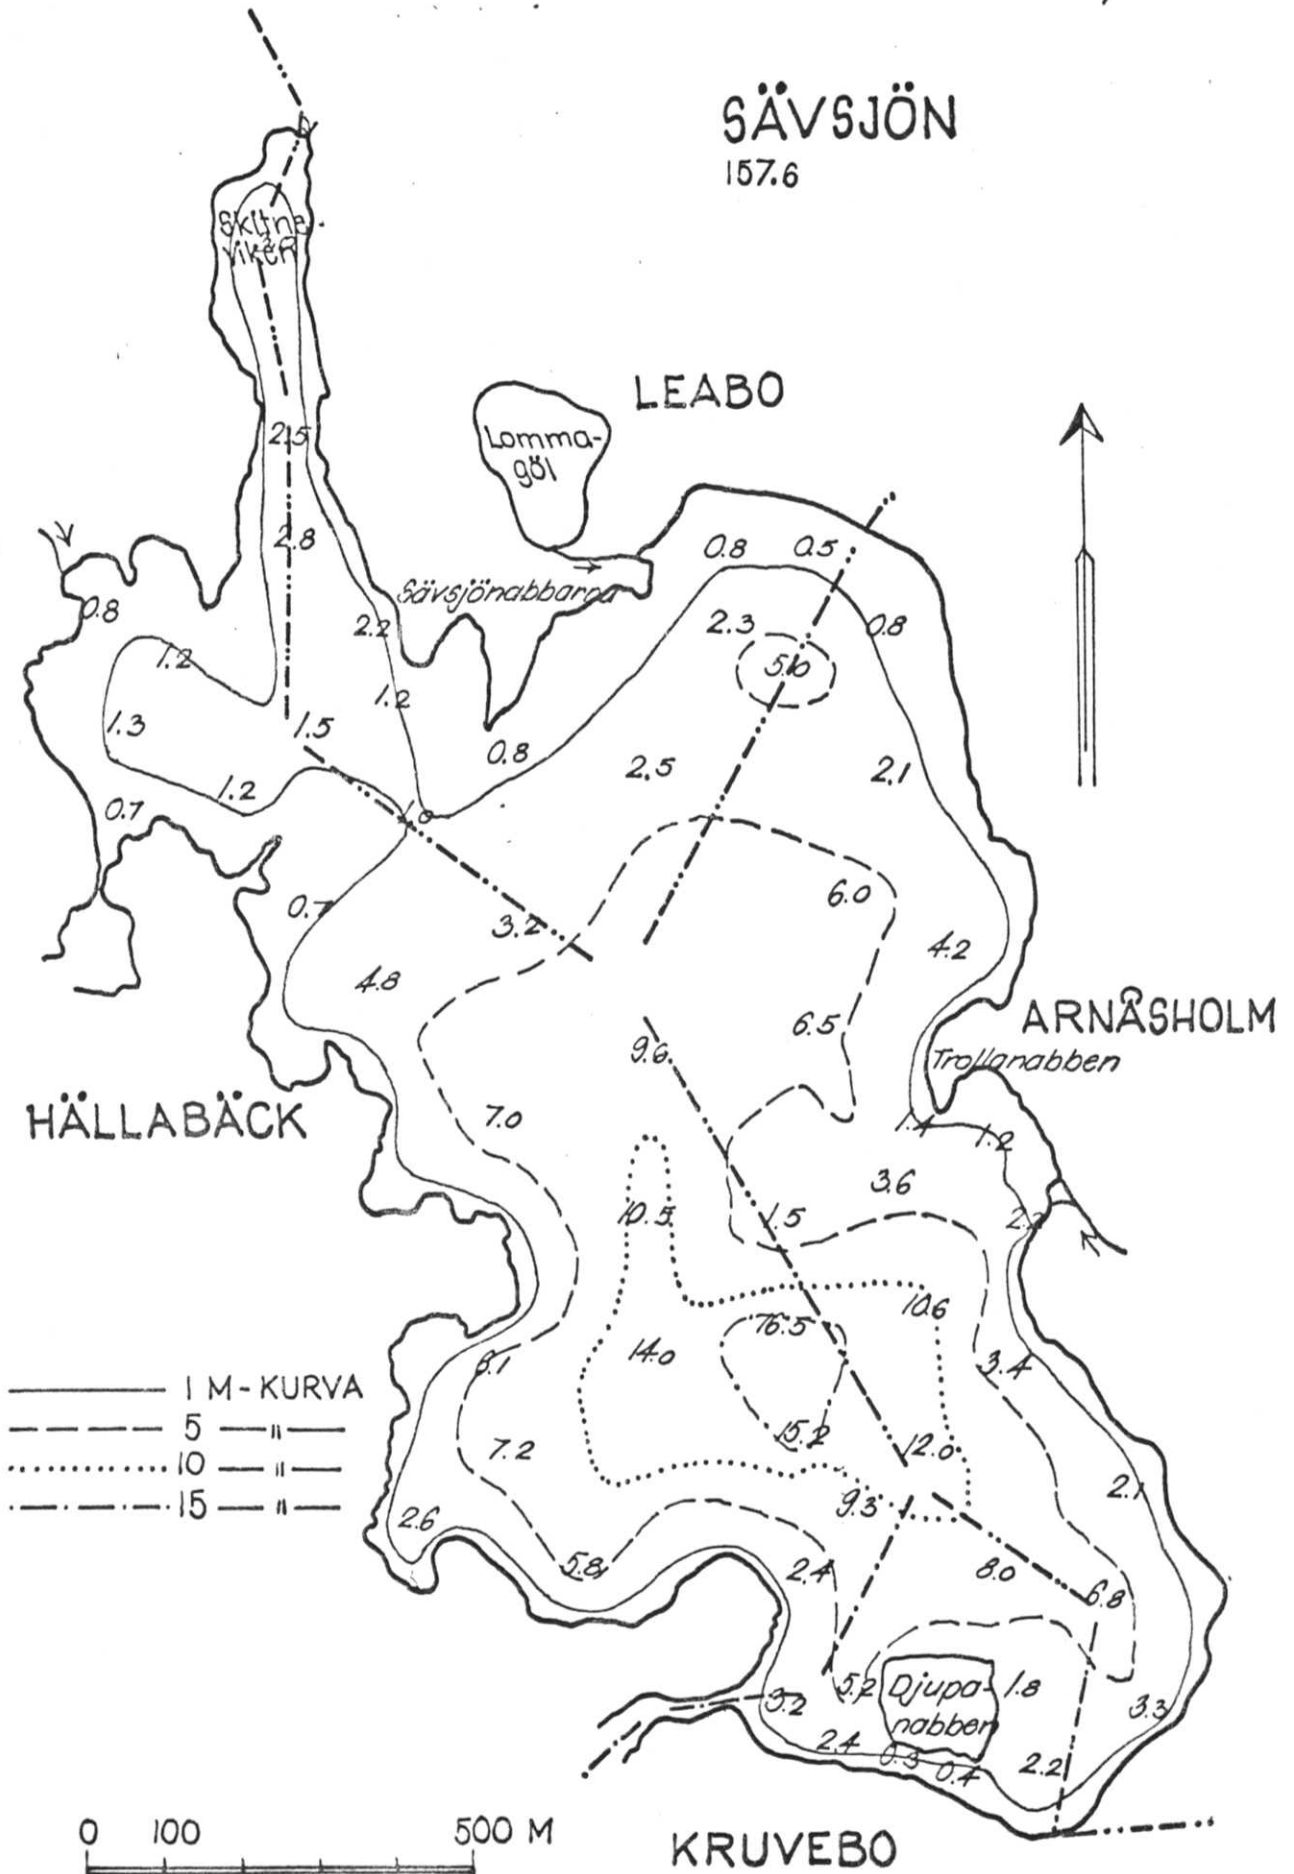

Nissen - Gjölsred

SÄVSJÖN

157.6

- 1 M-KURVA
- - - - 5 " " "
- 10 " " "
- · - · 15 " " "

KRUBEBO