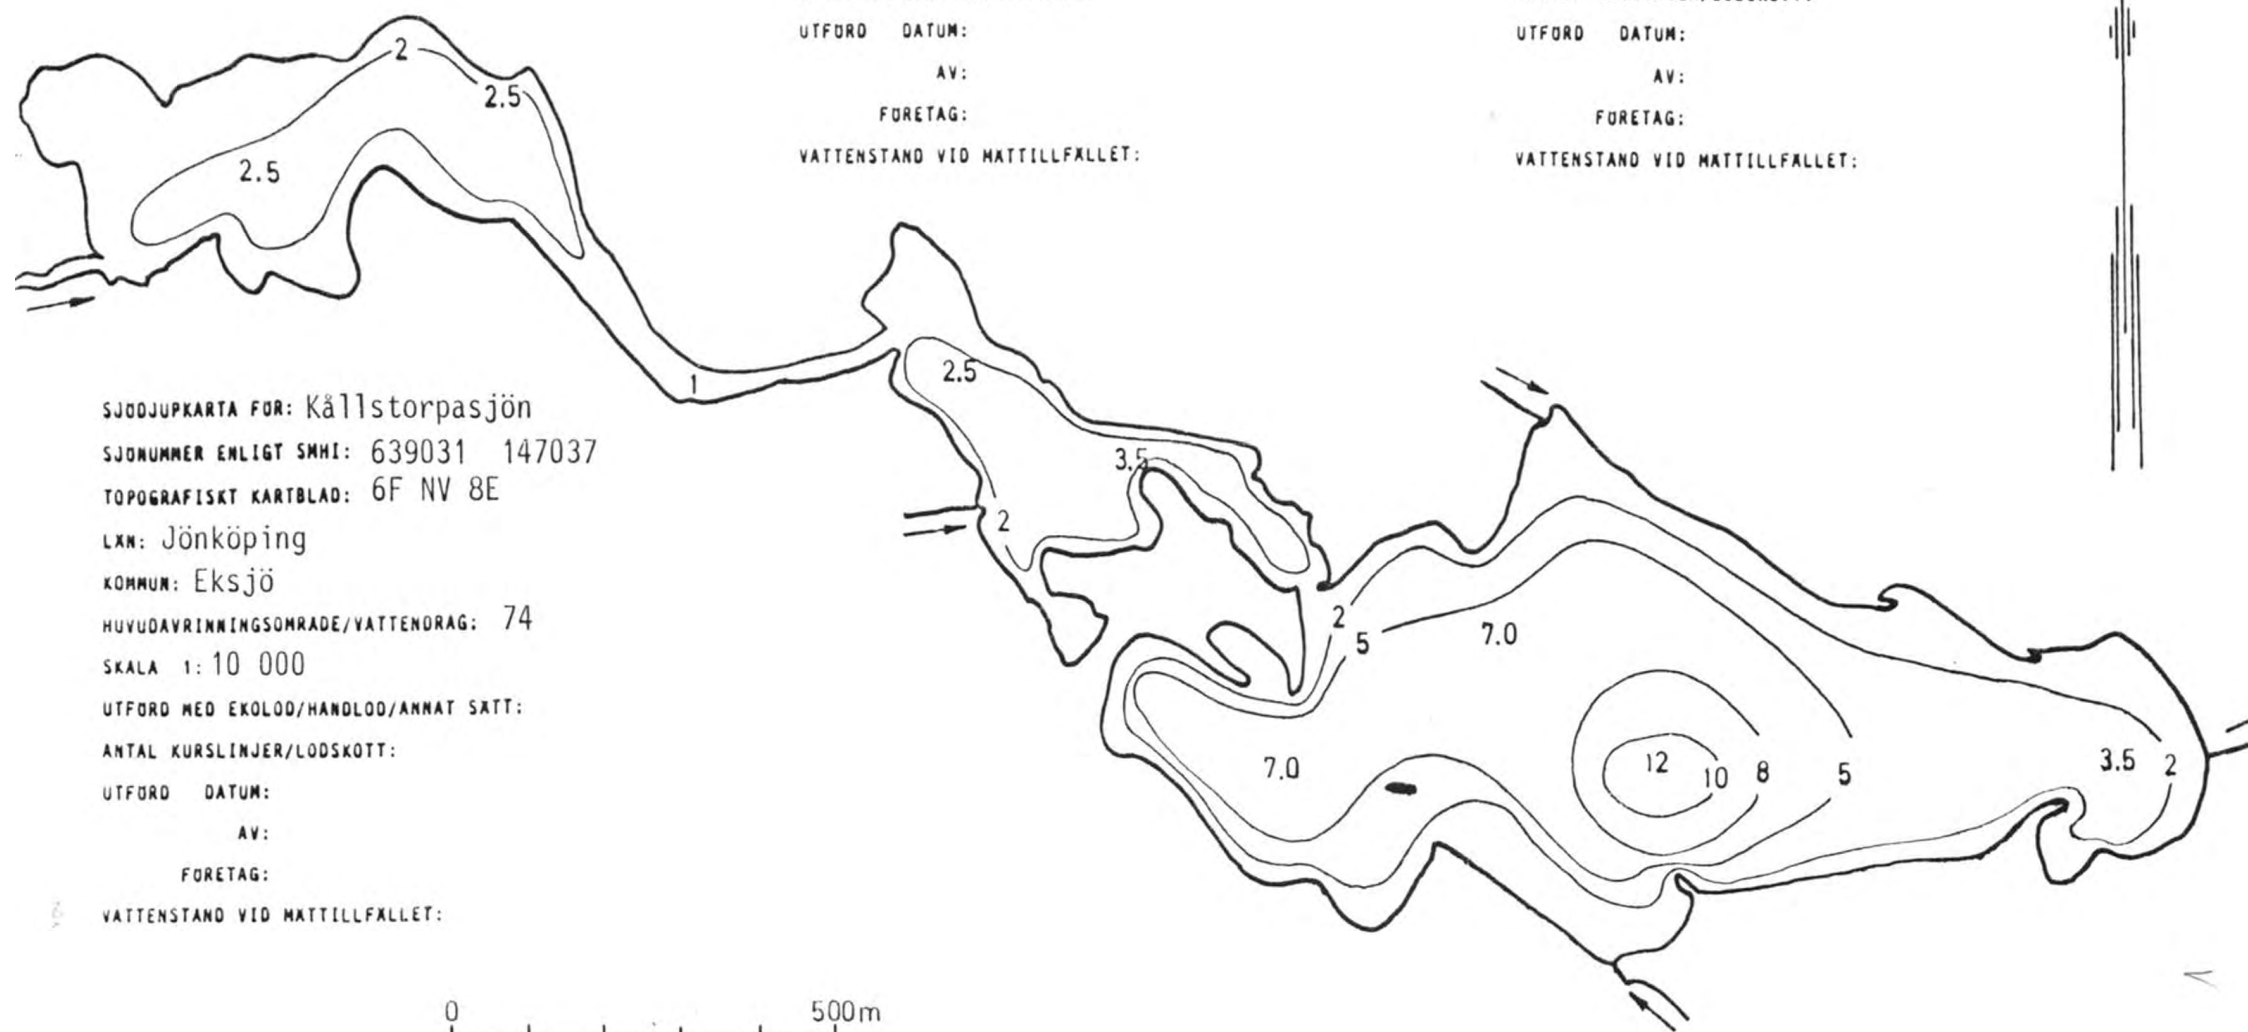

SJÖDJUPKARTA FÖR: Larstorpsjön
SJÖNUMMER ENLIGT SMHI: 638989 147131
TOPOGRAFISKT KARTBLAD: 6F NV 7E
LXN: Jönköping
KOMMUN: Eksjö
HUVUDAVRINNINGSSOMRADE/VATTENDRAG: 74
SKALA 1: 10 000
UTFÖRD MED EKOLOD/HANDLOD/ANNAT SATT:
ANTAL KURS LINJER/LODSKOTT:
UTFÖRD DATUM:
AV:
FÖRETAG:
VATTENSTAND VID MATTILLFALLET:

SJÖDJUPKARTA FÖR: Hjälten
SJÖNUMMER ENLIGT SMHI: 638963 147247
TOPOGRAFISKT KARTBLAD: 6F NV 7E
LXN: Jönköping
KOMMUN: Eksjö
HUVUDAVRINNINGSSOMRADE/VATTENDRAG: 74
SKALA 1: 10 000
UTFÖRD MED EKOLOD/HANDLOD/ANNAT SATT:
ANTAL KURS LINJER/LODSKOTT:
UTFÖRD DATUM:
AV:
FÖRETAG:
VATTENSTAND VID MATTILLFALLET:

SJÖDJUPKARTA FÖR: Källstorpasjön
SJÖNUMMER ENLIGT SMHI: 639031 147037
TOPOGRAFISKT KARTBLAD: 6F NV 8E
LXN: Jönköping
KOMMUN: Eksjö
HUVUDAVRINNINGSSOMRADE/VATTENDRAG: 74
SKALA 1: 10 000
UTFÖRD MED EKOLOD/HANDLOD/ANNAT SATT:
ANTAL KURS LINJER/LODSKOTT:
UTFÖRD DATUM:
AV:
FÖRETAG:
VATTENSTAND VID MATTILLFALLET: