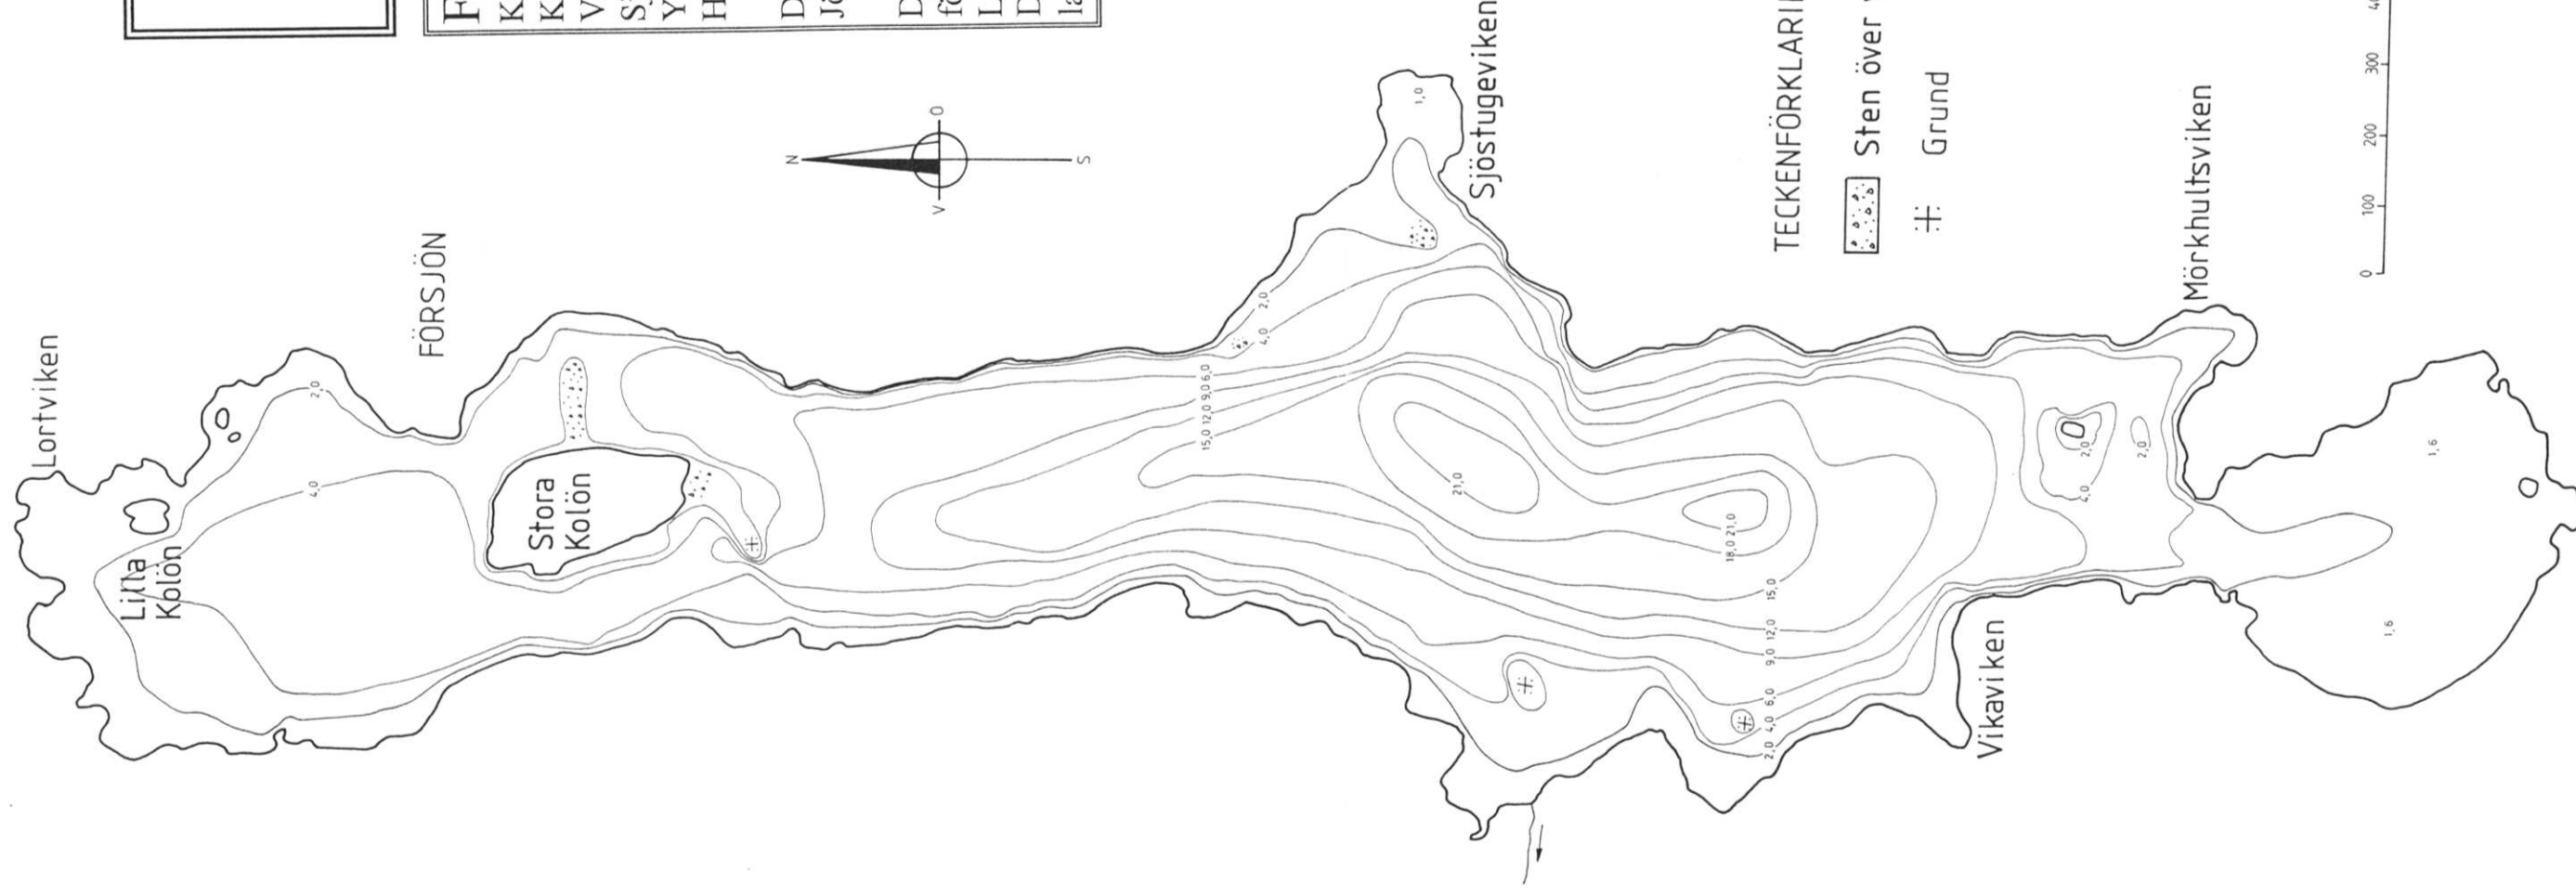

# Försjön

633839-138667

641603-144848

**Försjön**

641603-144848

Koordinater: 633839-138667

Kommun: Aneby

Vattensystem: 67/6 Svartån

Sjönr: 676152

Yta: 1,61 km<sup>2</sup>

Höj: 266,3 m

Djupkartan upprättad av Länsstyrelsen  
Jönköpings län.Djupangivelser i meter, avvikelser kan  
förekomma.Lodning utförd från båt med ekolod 950811.  
Djupangivelser refererar till vattenstånd vid  
landvegetationens gräns.**TECKENFÖRKLARING**

Sten över vattenytan

Grund

0 100 200 300 400 500m