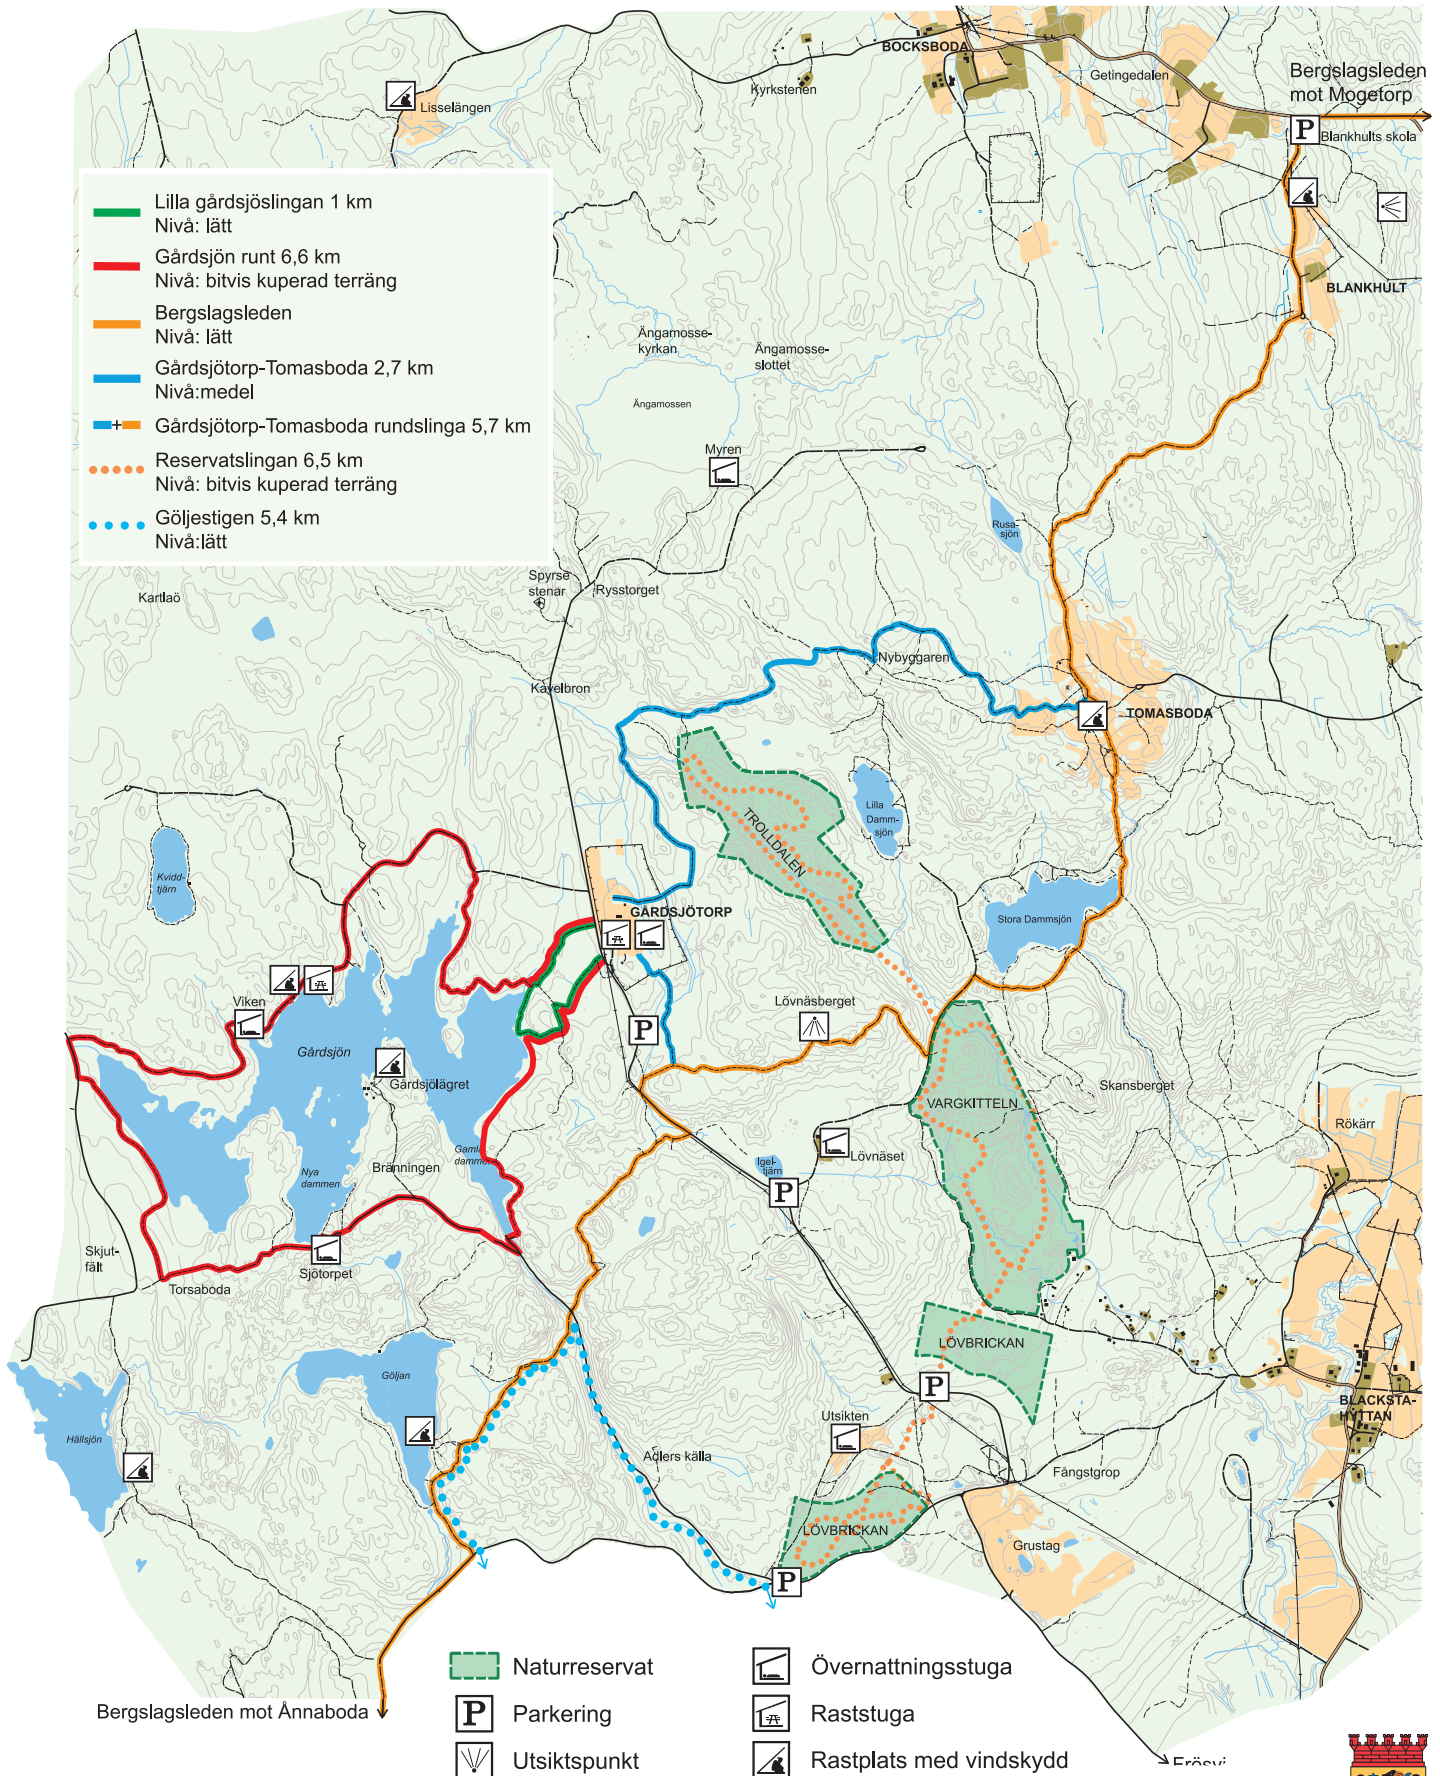

Vandringskarta. GÅRDSJÖTORP

- Lilla gårdsjöslingan 1 km
Nivå: lätt
- Gårdsjön runt 6,6 km
Nivå: bitvis kuperad terräng
- Bergslagsleden
Nivå: lätt
- Gårdsjötorp-Tomasboda 2,7 km
Nivå: medel
- Gårdsjötorp-Tomasboda rundslinga 5,7 km
- ⋯ Reservatslingan 6,5 km
Nivå: bitvis kuperad terräng
- ⋯ Göljestigen 5,4 km
Nivå: lätt

- Naturresevat
- Övernattingsstuga
- Parkering
- Raststuga
- Utsiktspunkt
- Rastplats med vindskydd