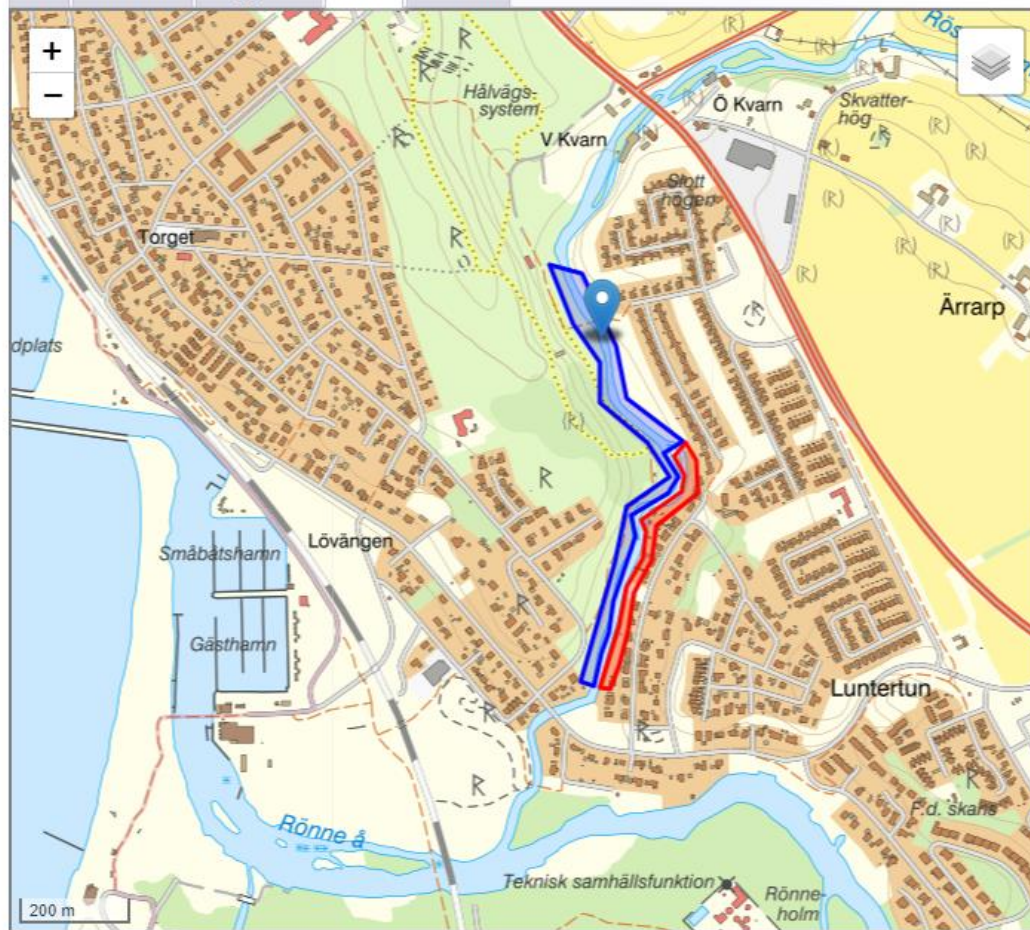

Ängelholm SFF

Om Fiskekort Rapporter Karta Boende

Rönne å Rössjöhomsån

🇸🇪 Skåne län / Ängelholm kommun.

Teckenförklaring för kartan

📍 Kartpunkter

📍 Rössjöholmsån

📍 Rössjöholmsån, Fiske ej tillåtet från denna sida.
Tomtmark