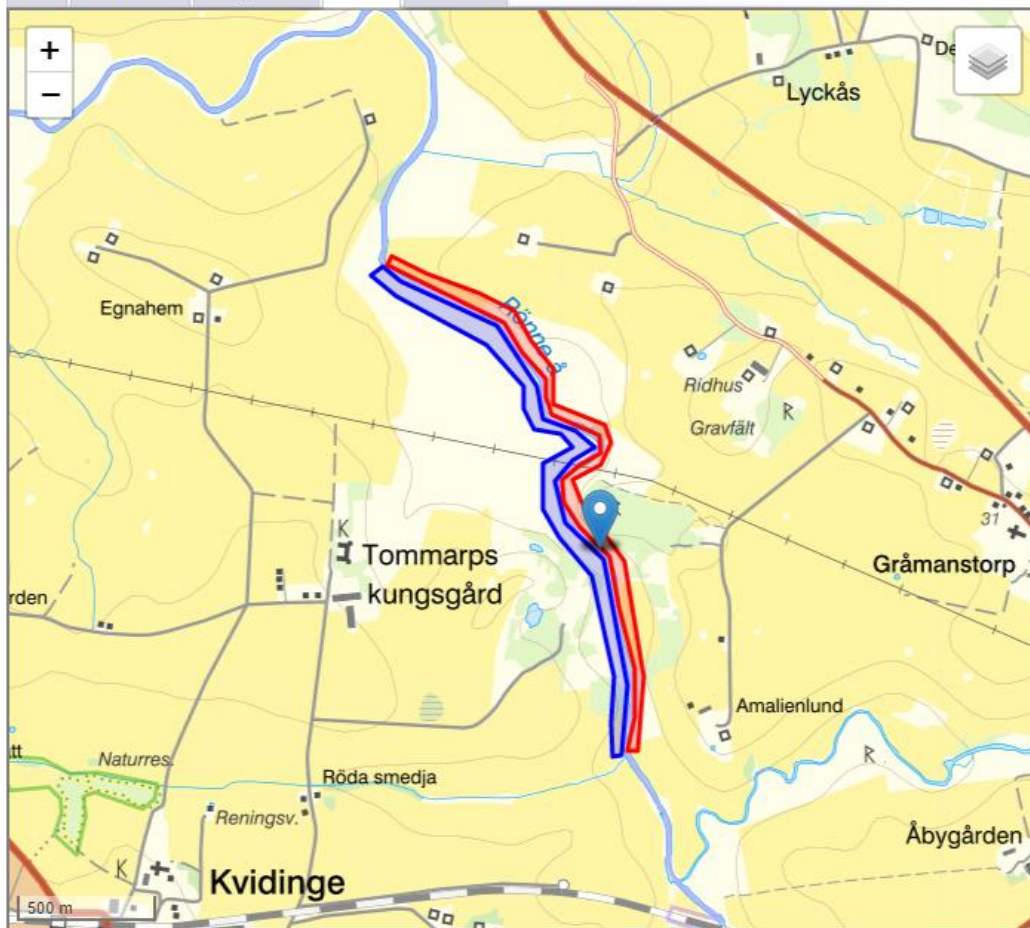

Ängelholm SFF

Om Fiskekort Rapporter Karta Boende

Rönne å Tommarps Ene

Skåne län / Åstorp kommun.

Teckenförklaring för kartan

Kartpunkter

Tommarps Ene Rönneå

Tommarps Ene Rönneå. Fiske ej tillåtet från denna sida