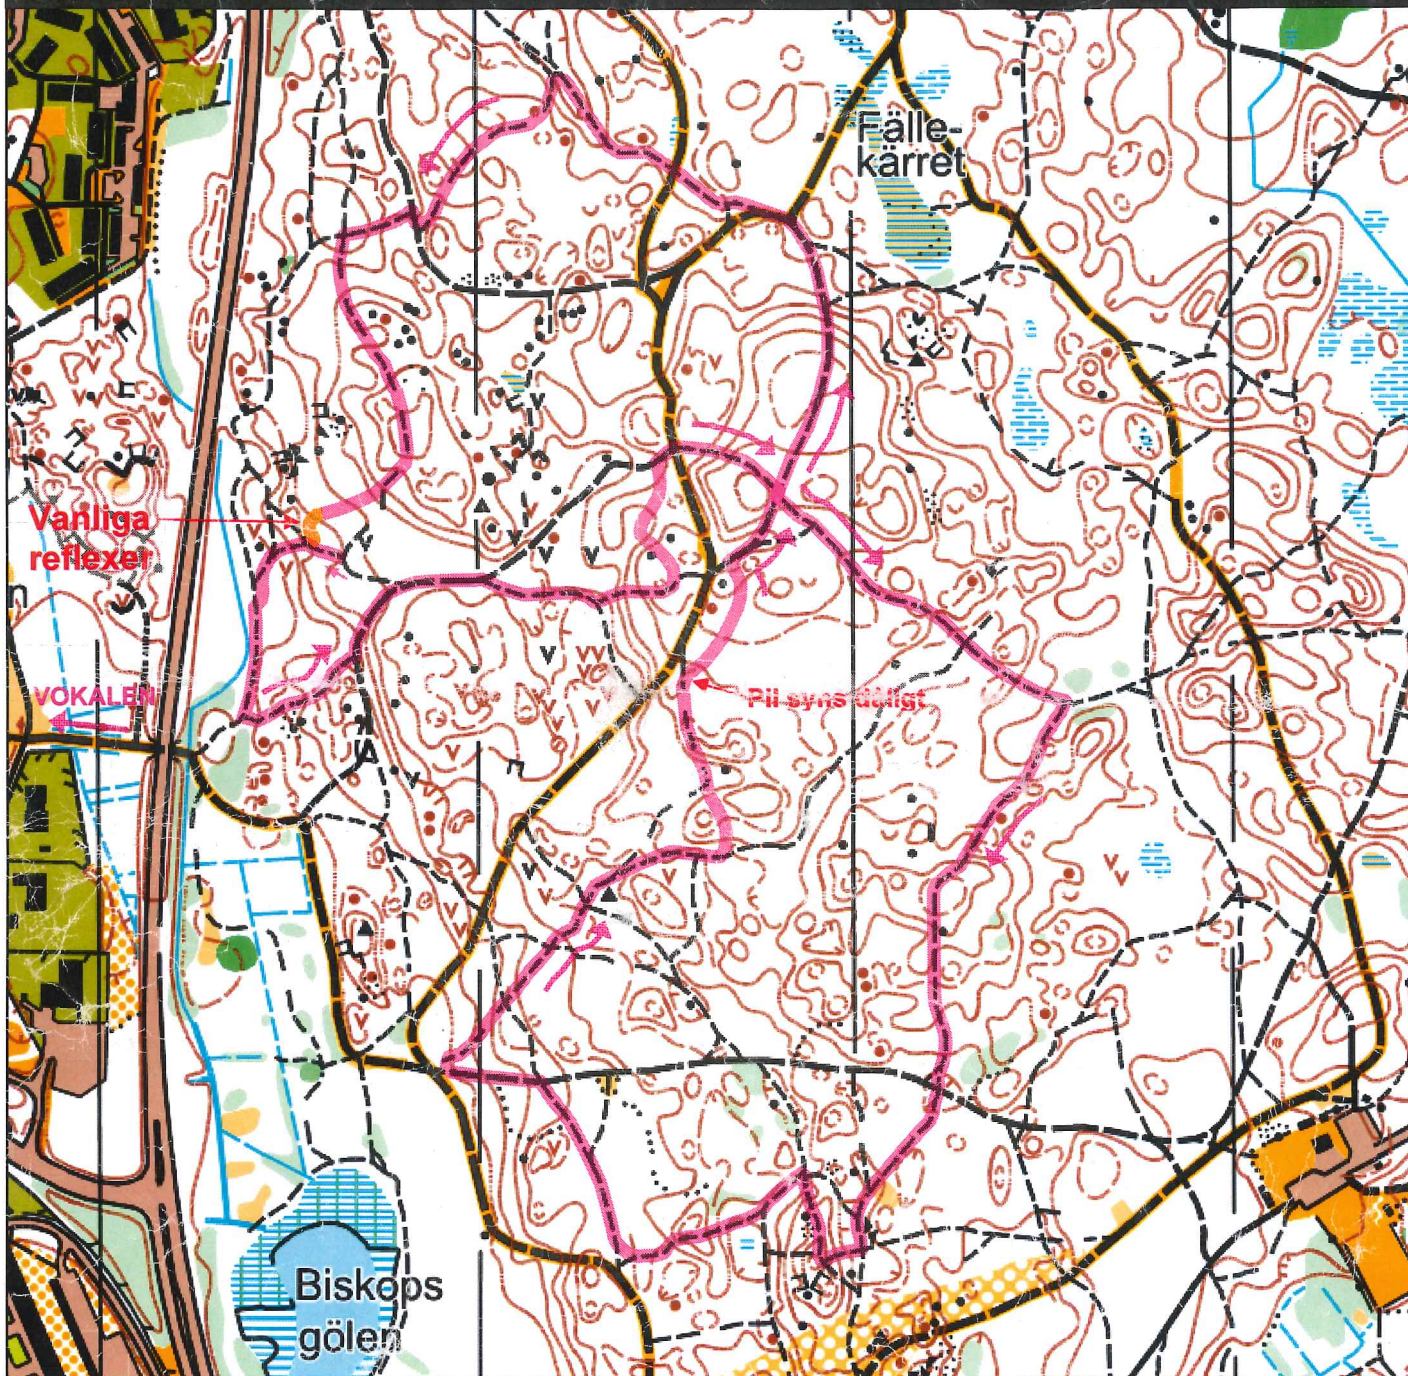

# REFLEXBANA

Skala 1:5 000

Banlängd: 3 km