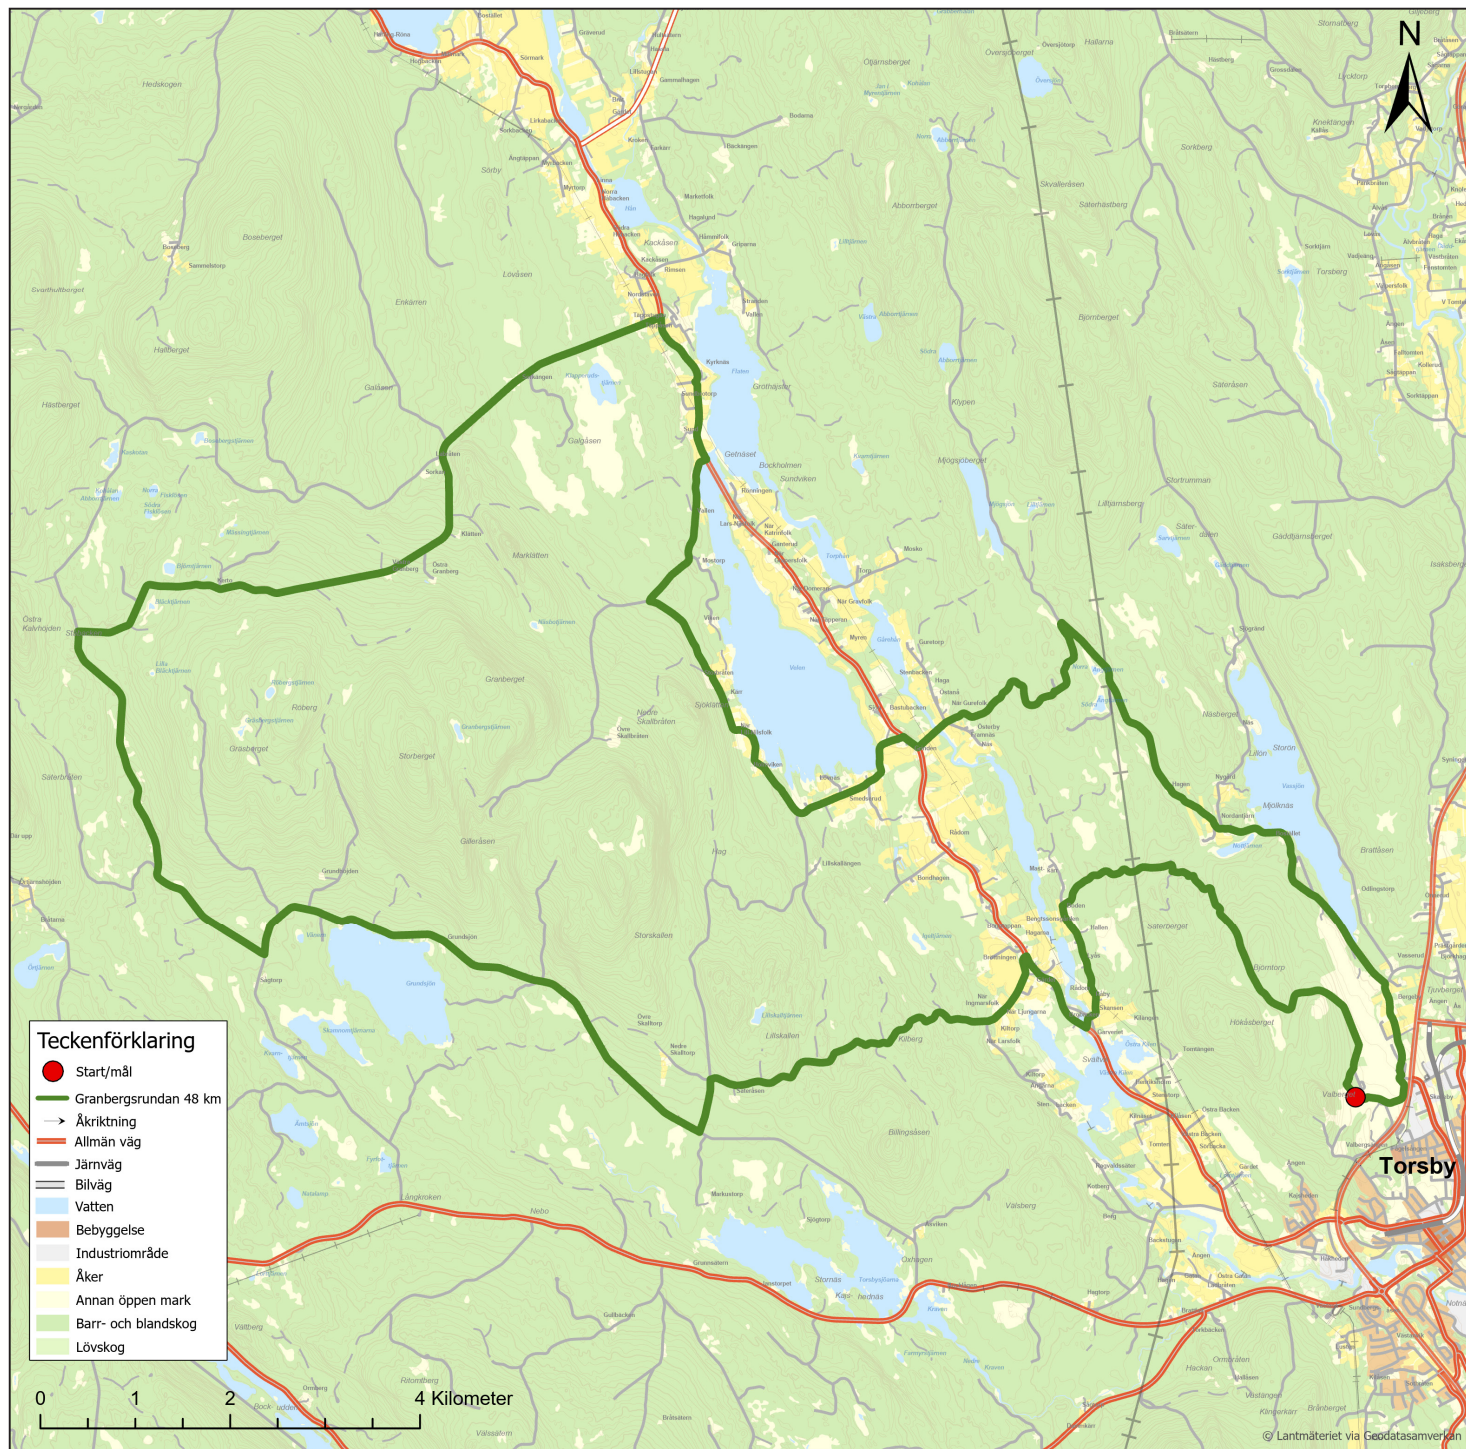

Granbergsrundan 48 km

Granbergsrundan 48 km

Till stora delar samma sträckning som Bosebergsrundan men en något kortare sträckning i de tuffaste partierna.

Mostly the same trail as the Boseberg Loop but with a shorter stretch along the toughest parts.

Andel av leden

Andel av leden som är