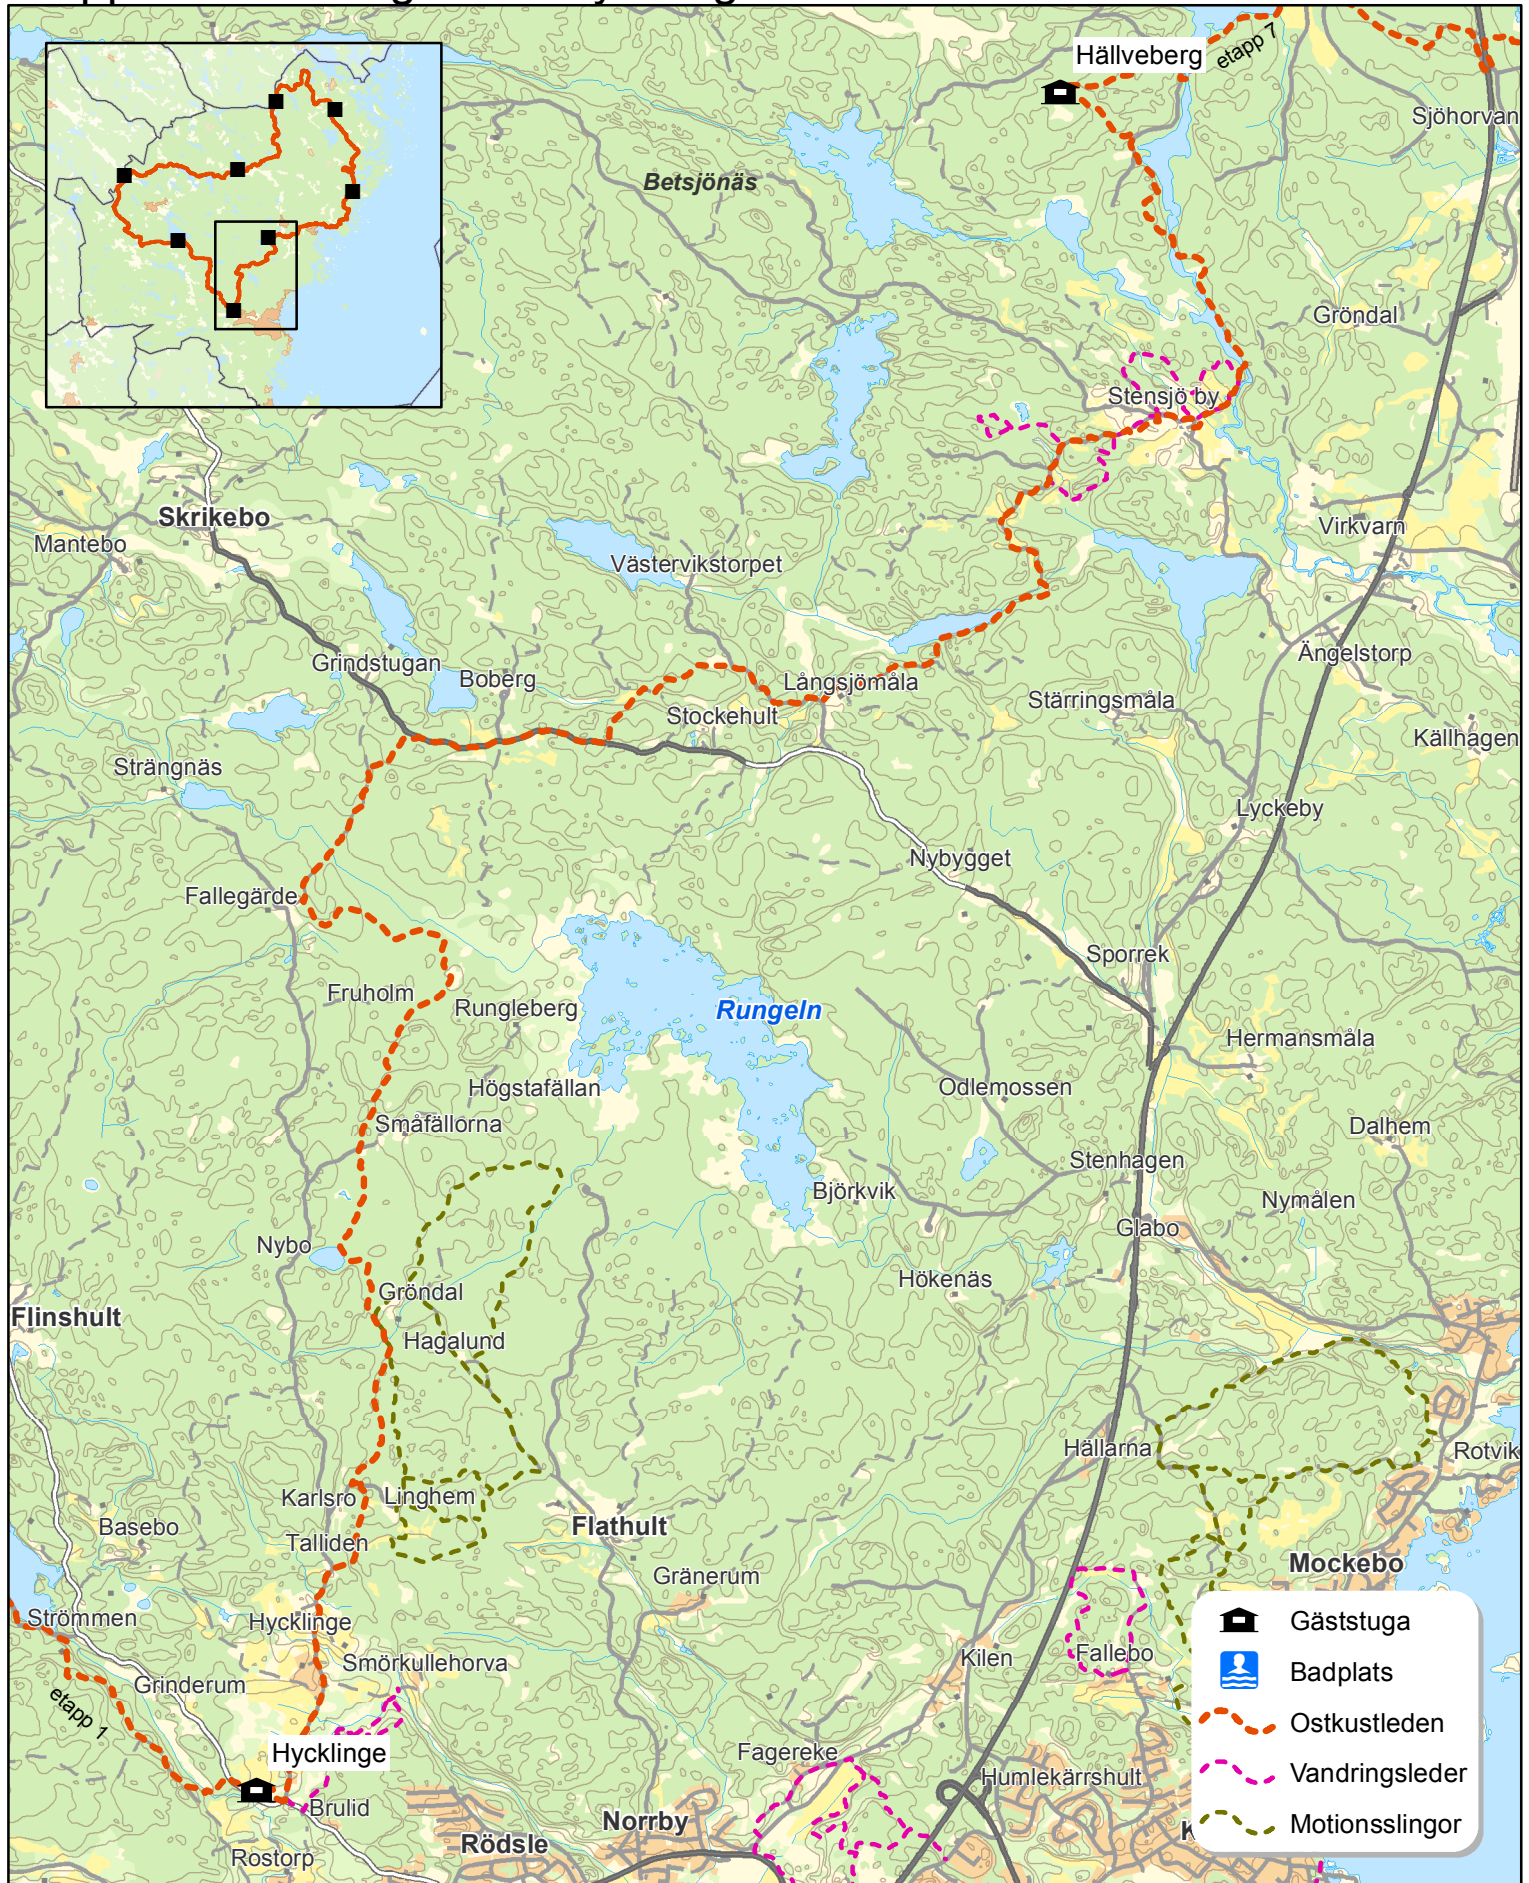

Ettapp 8 Hällveberg - Lilla Hycklinge 17 km

0 625 1 250 2 500 Meter

Läs mer online på
www.naturkartan.se
www.doderhult.naturskyddsforeningen.se