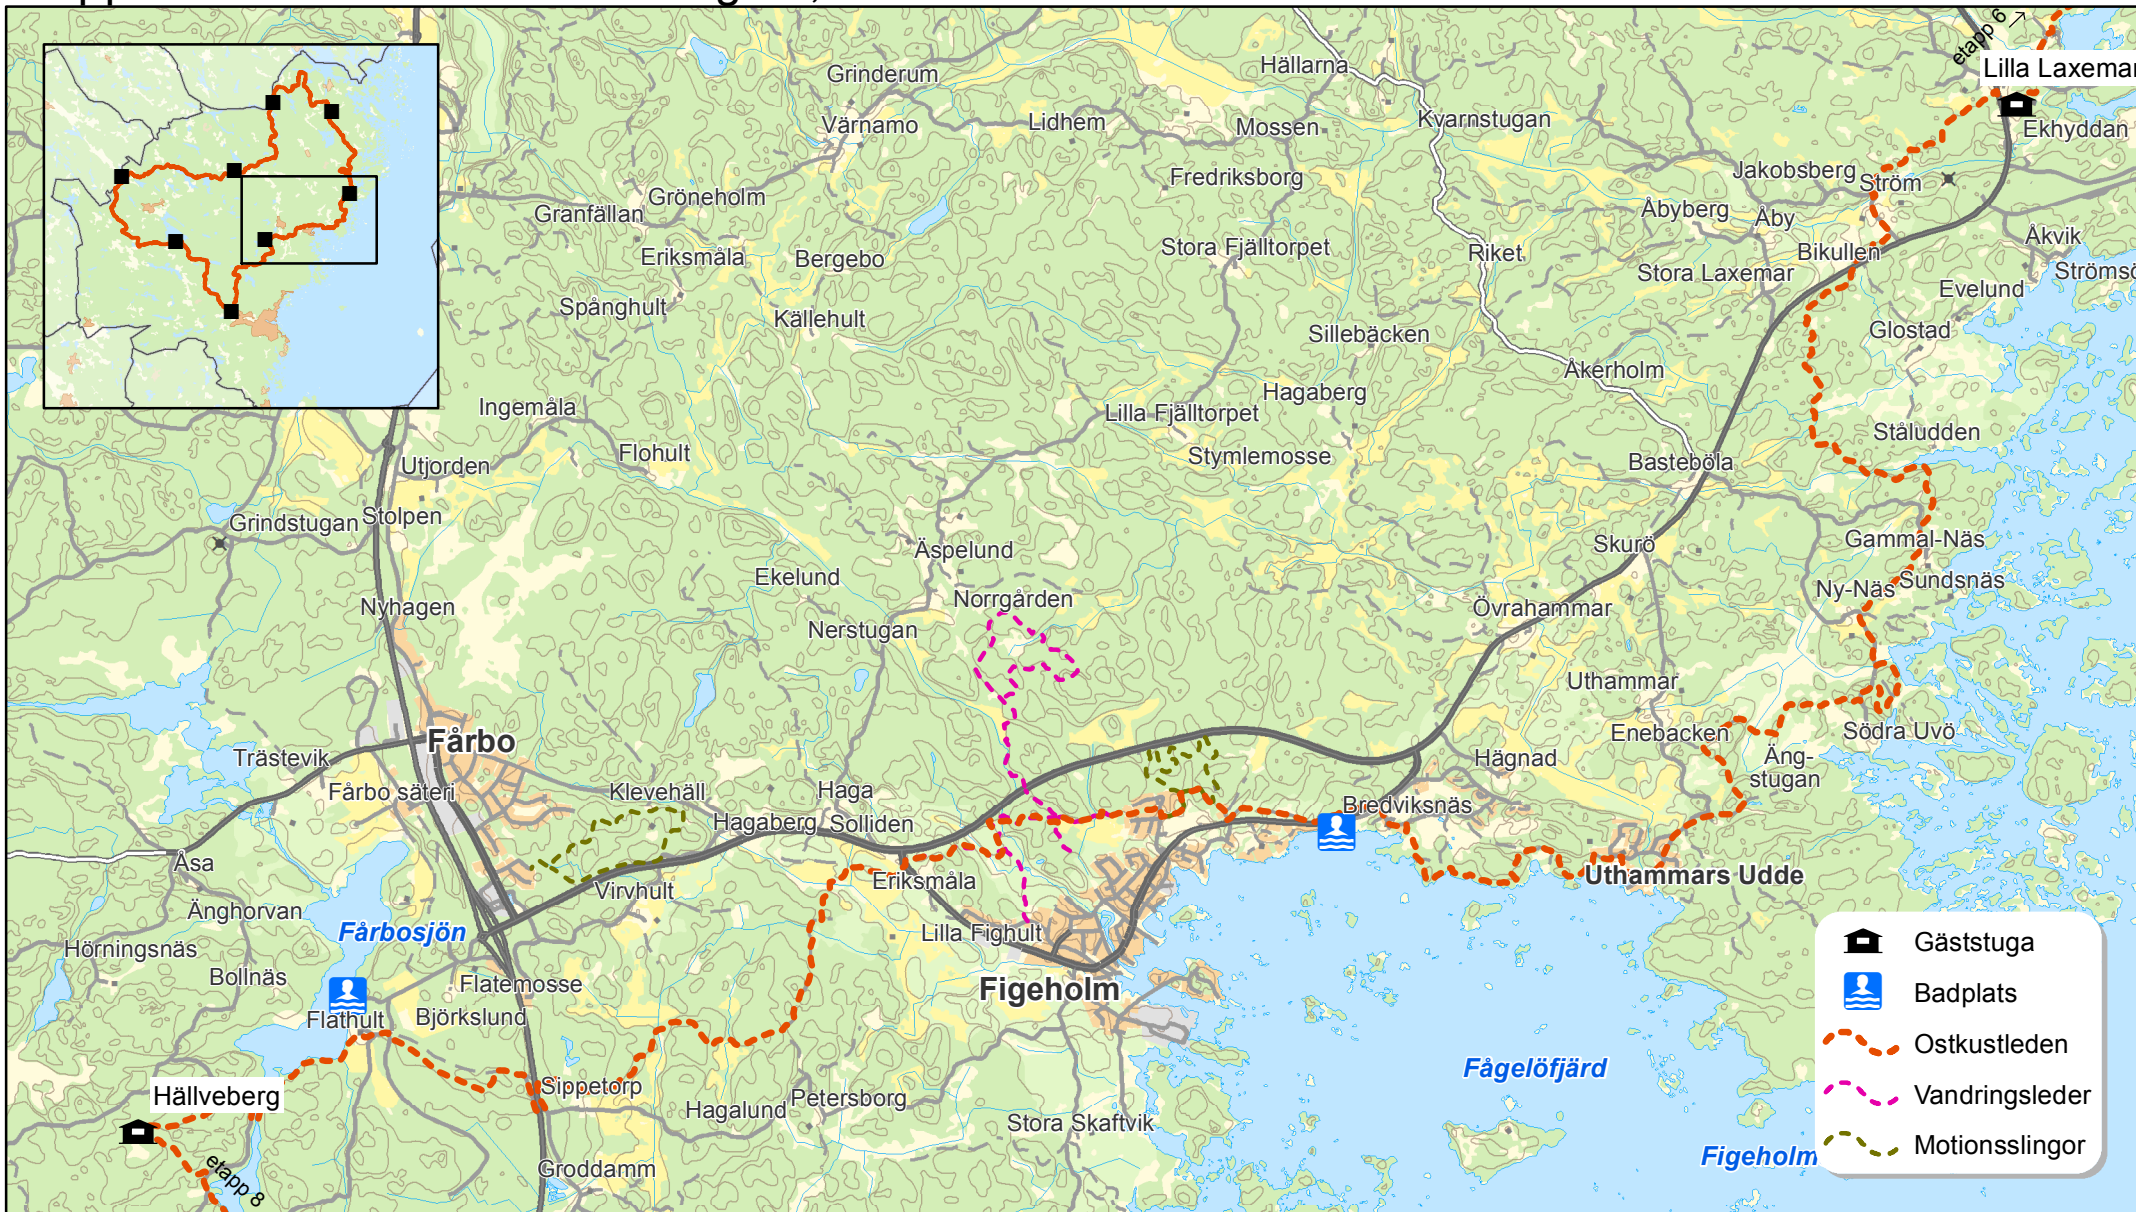

Etapp 7 Lilla Laxemar - Hällveberg 21,5 km

0 625 1 250 2 500 Meter

Läs mer online på

www.naturkartan.se

www.doderhult.naturskyddsforeningen.se