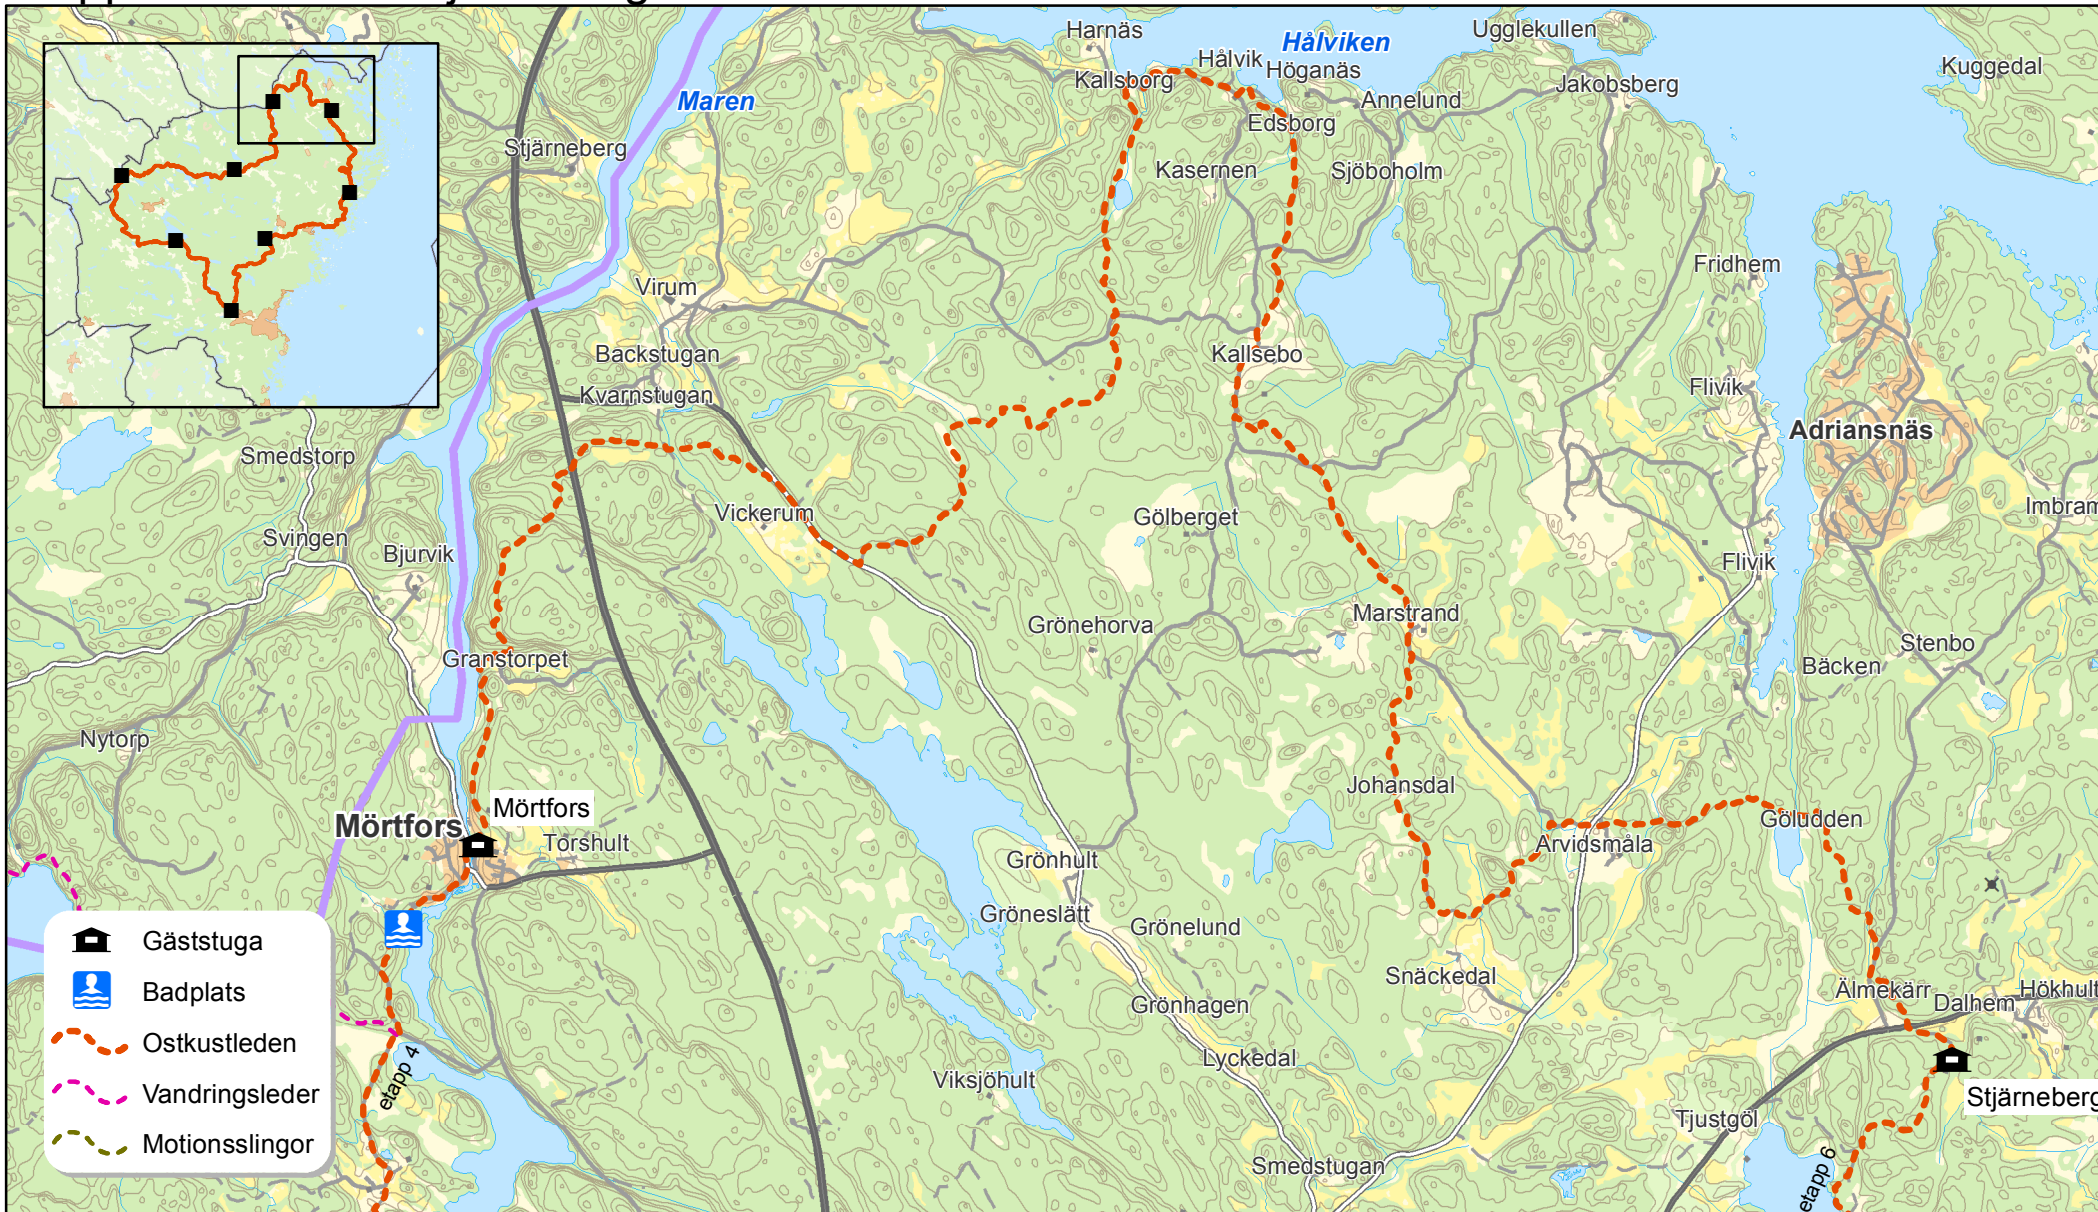

Ettapp 5 Mörtfors - Stjärneberg 19 km

Läs mer online på

www.naturkartan.se

www.doderhult.naturskyddsforeningen.se