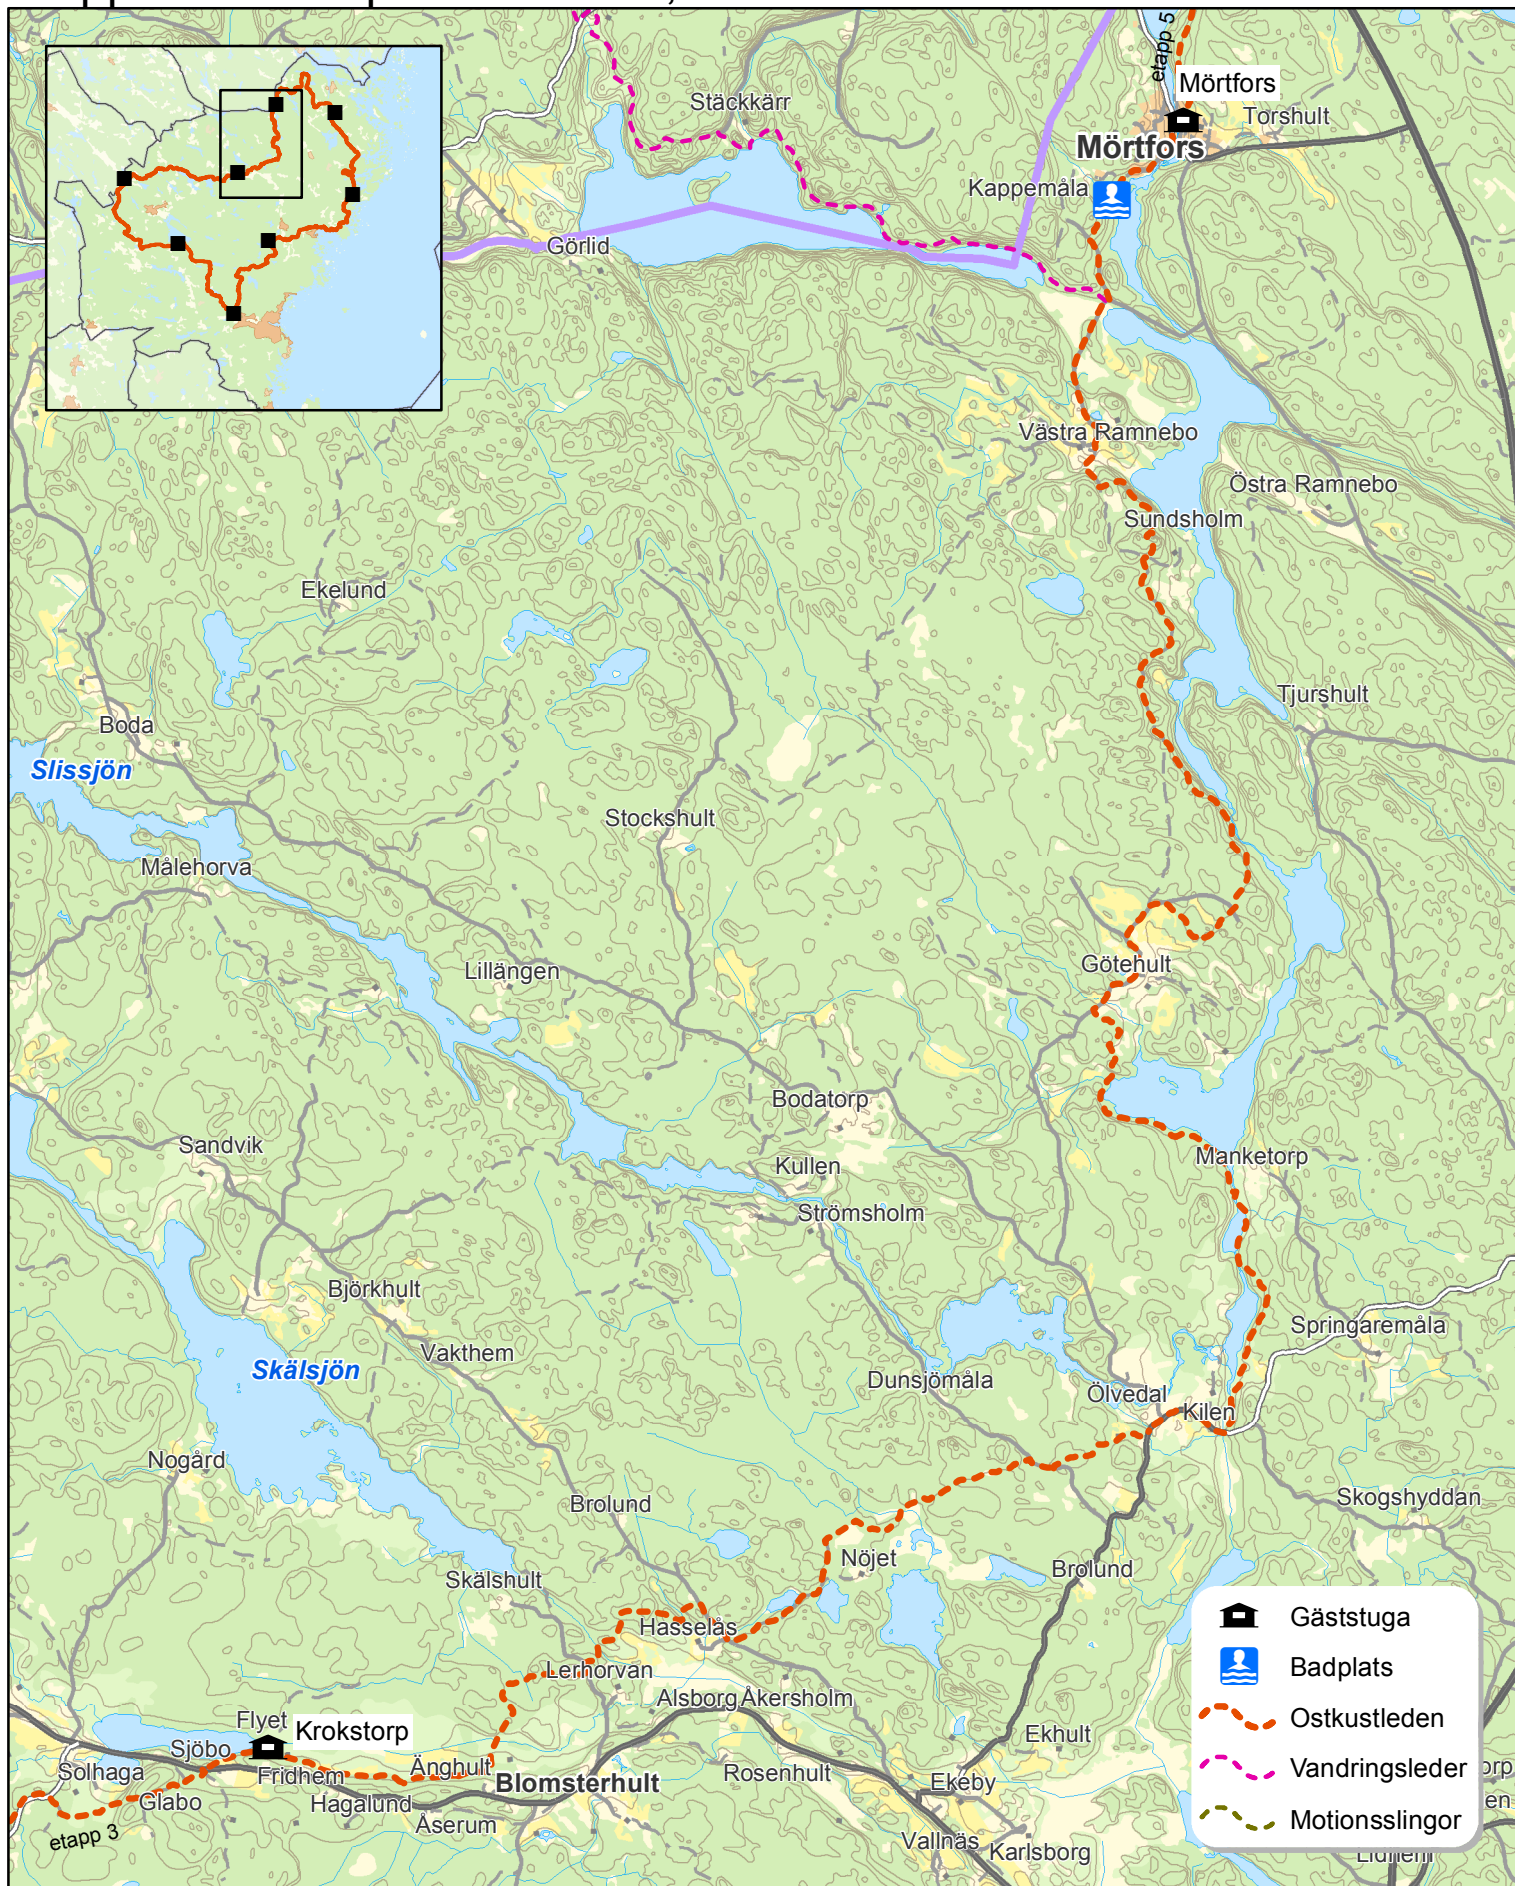

Etapp 4 Krokstorp- Mörtfors 17,5 km

0 625 1 250 2 500 Meter

Läs mer online på
www.naturkartan.se
www.doderhult.naturskyddsforeningen.se