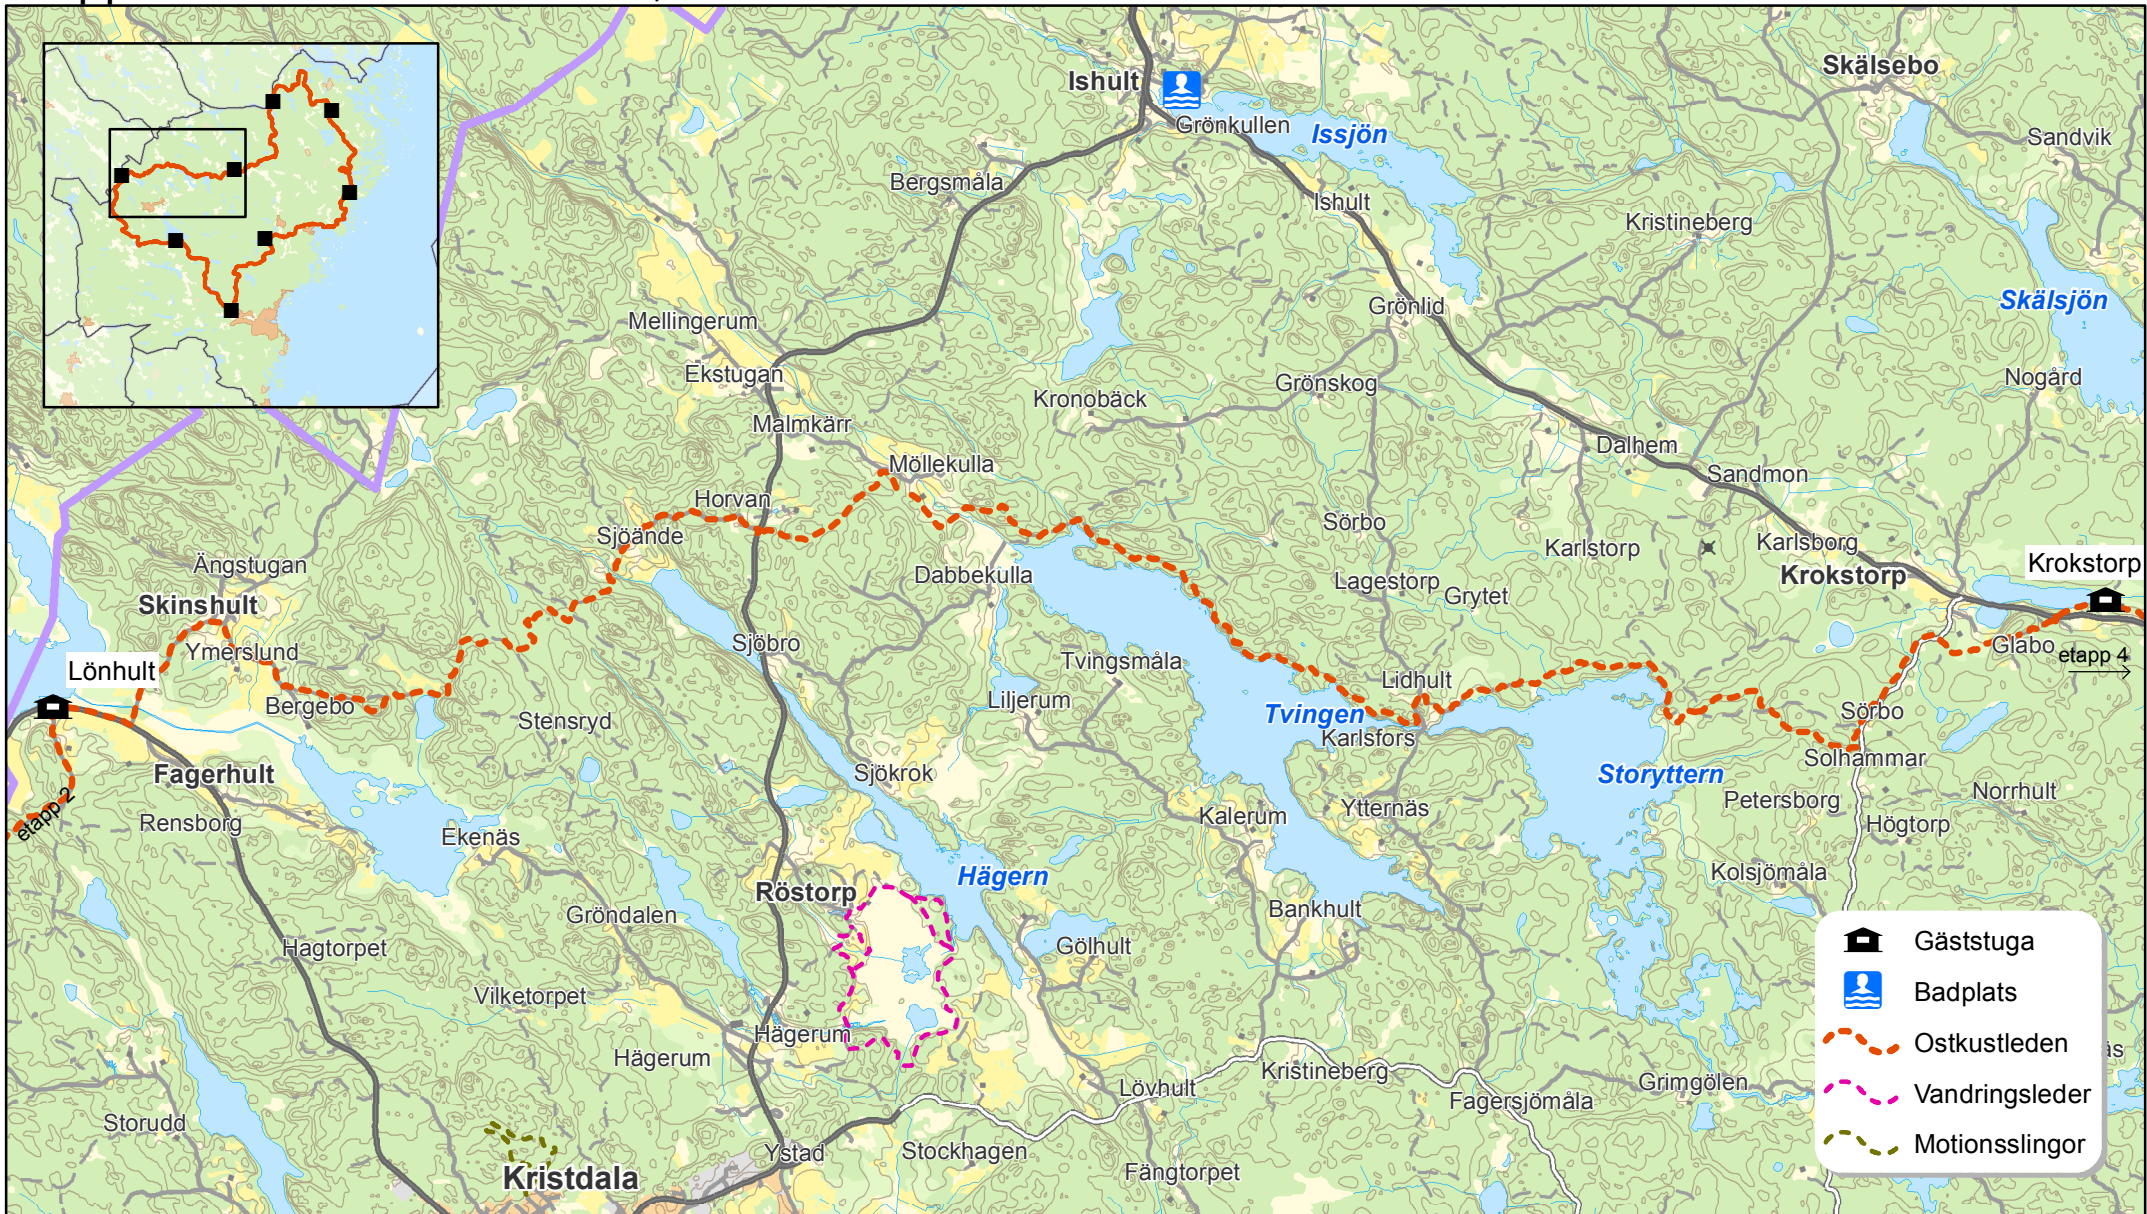

# Etapp 3 Lönhult - Krokshult 20,5 km

0 750 1 500 3 000 Meter

Läs mer online på

[www.naturkartan.se](http://www.naturkartan.se)

[www.doderhult.naturskyddsforeningen.se](http://www.doderhult.naturskyddsforeningen.se)