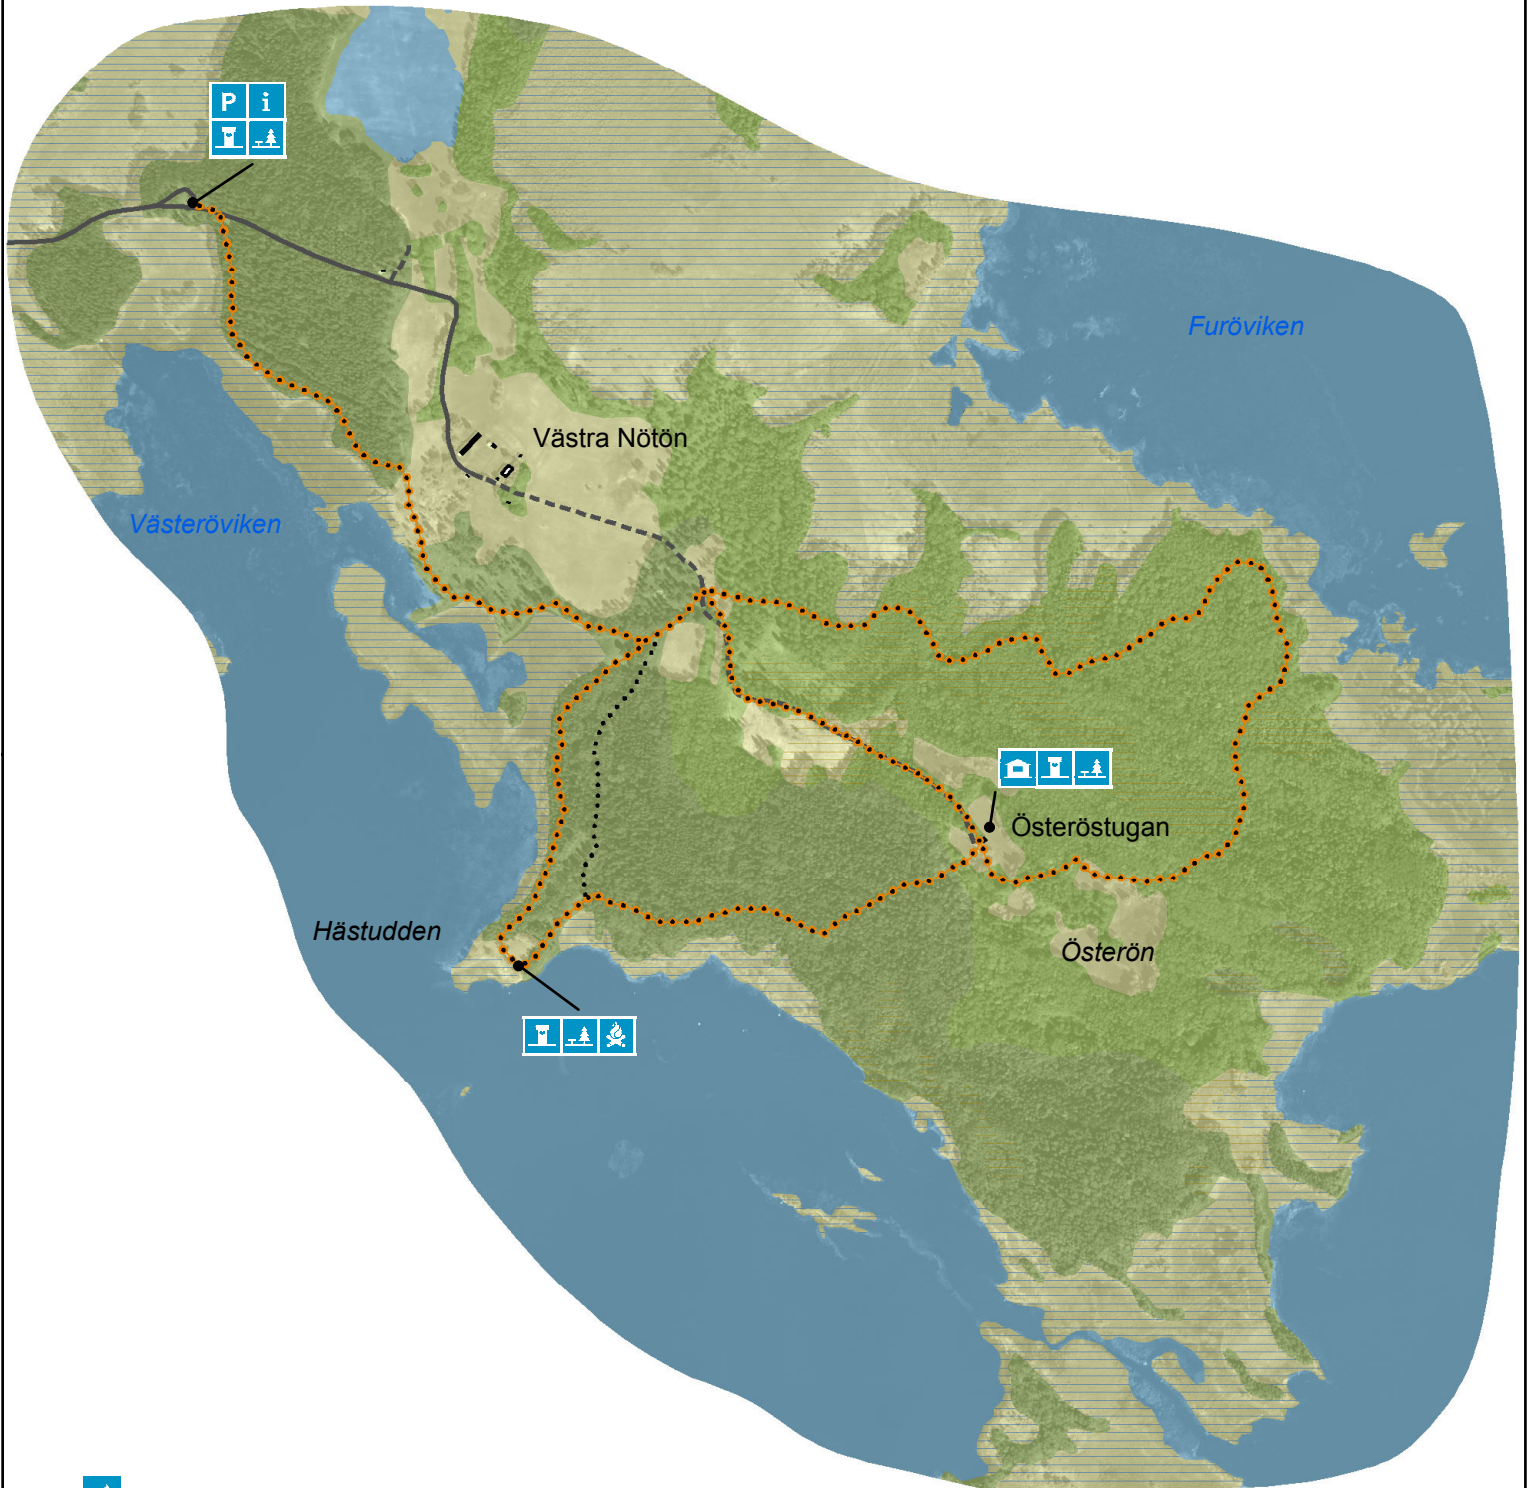

Naturresevat Nötön-Åråsviken

Nötöleden

-  Rastplats / Picnic area / Rastplatz
-  Eldstad / Fireplace / Feuerstelle
-  Torrtoalett / Latrine / Trockentoilette
-  Raststuga / Picnic cabin / Wanderhütte
-  Vandringsled / Walking trail / Wanderweg

Naturreservat Nötön-Åråsviken

-  Rastplats / Picnic area / Rastplatz
-  Naturreservat / Nature reserve / Naturschutzgebiet
-  Vandringssled / Walking trail / Wanderweg