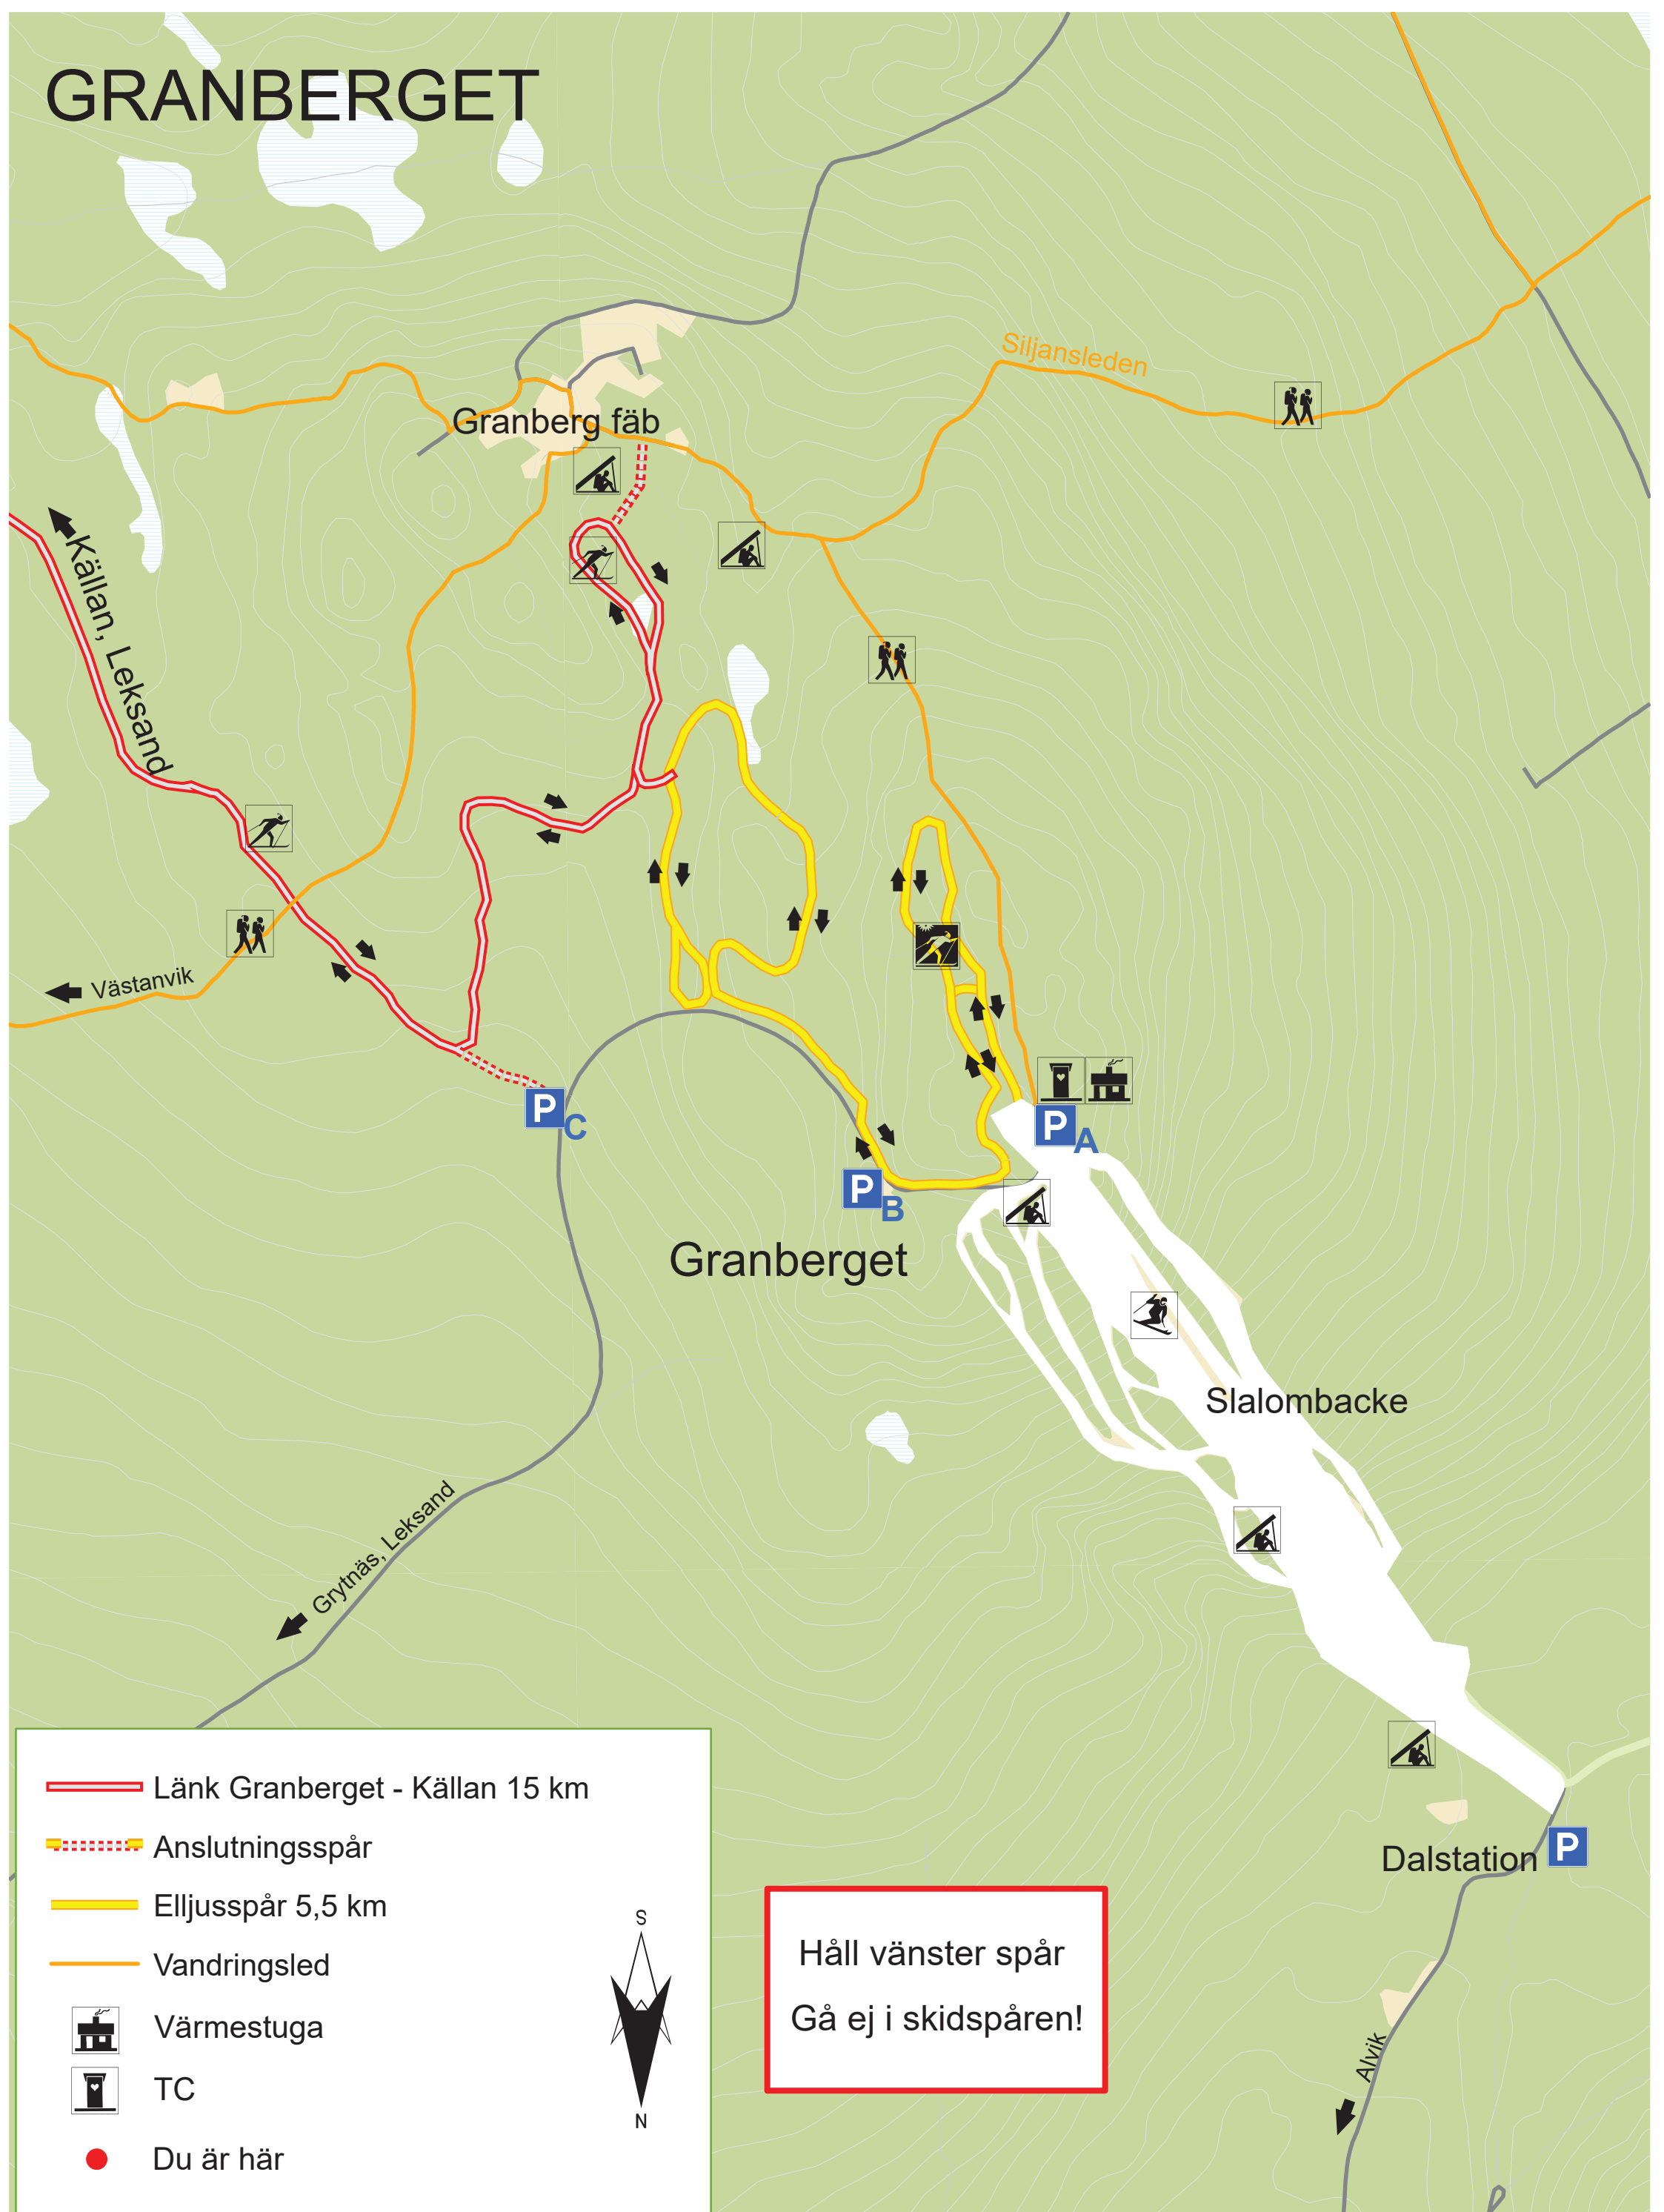

GRANBERGET

- Länk Granberget - Källan 15 km
- Anslutningsspår
- Elljusspår 5,5 km
- Vandringsled
- Värmestuga
- TC
- Du är här

Håll vänster spår
Gå ej i skidspåren!

0 0,25 0,5 1 Kilometer