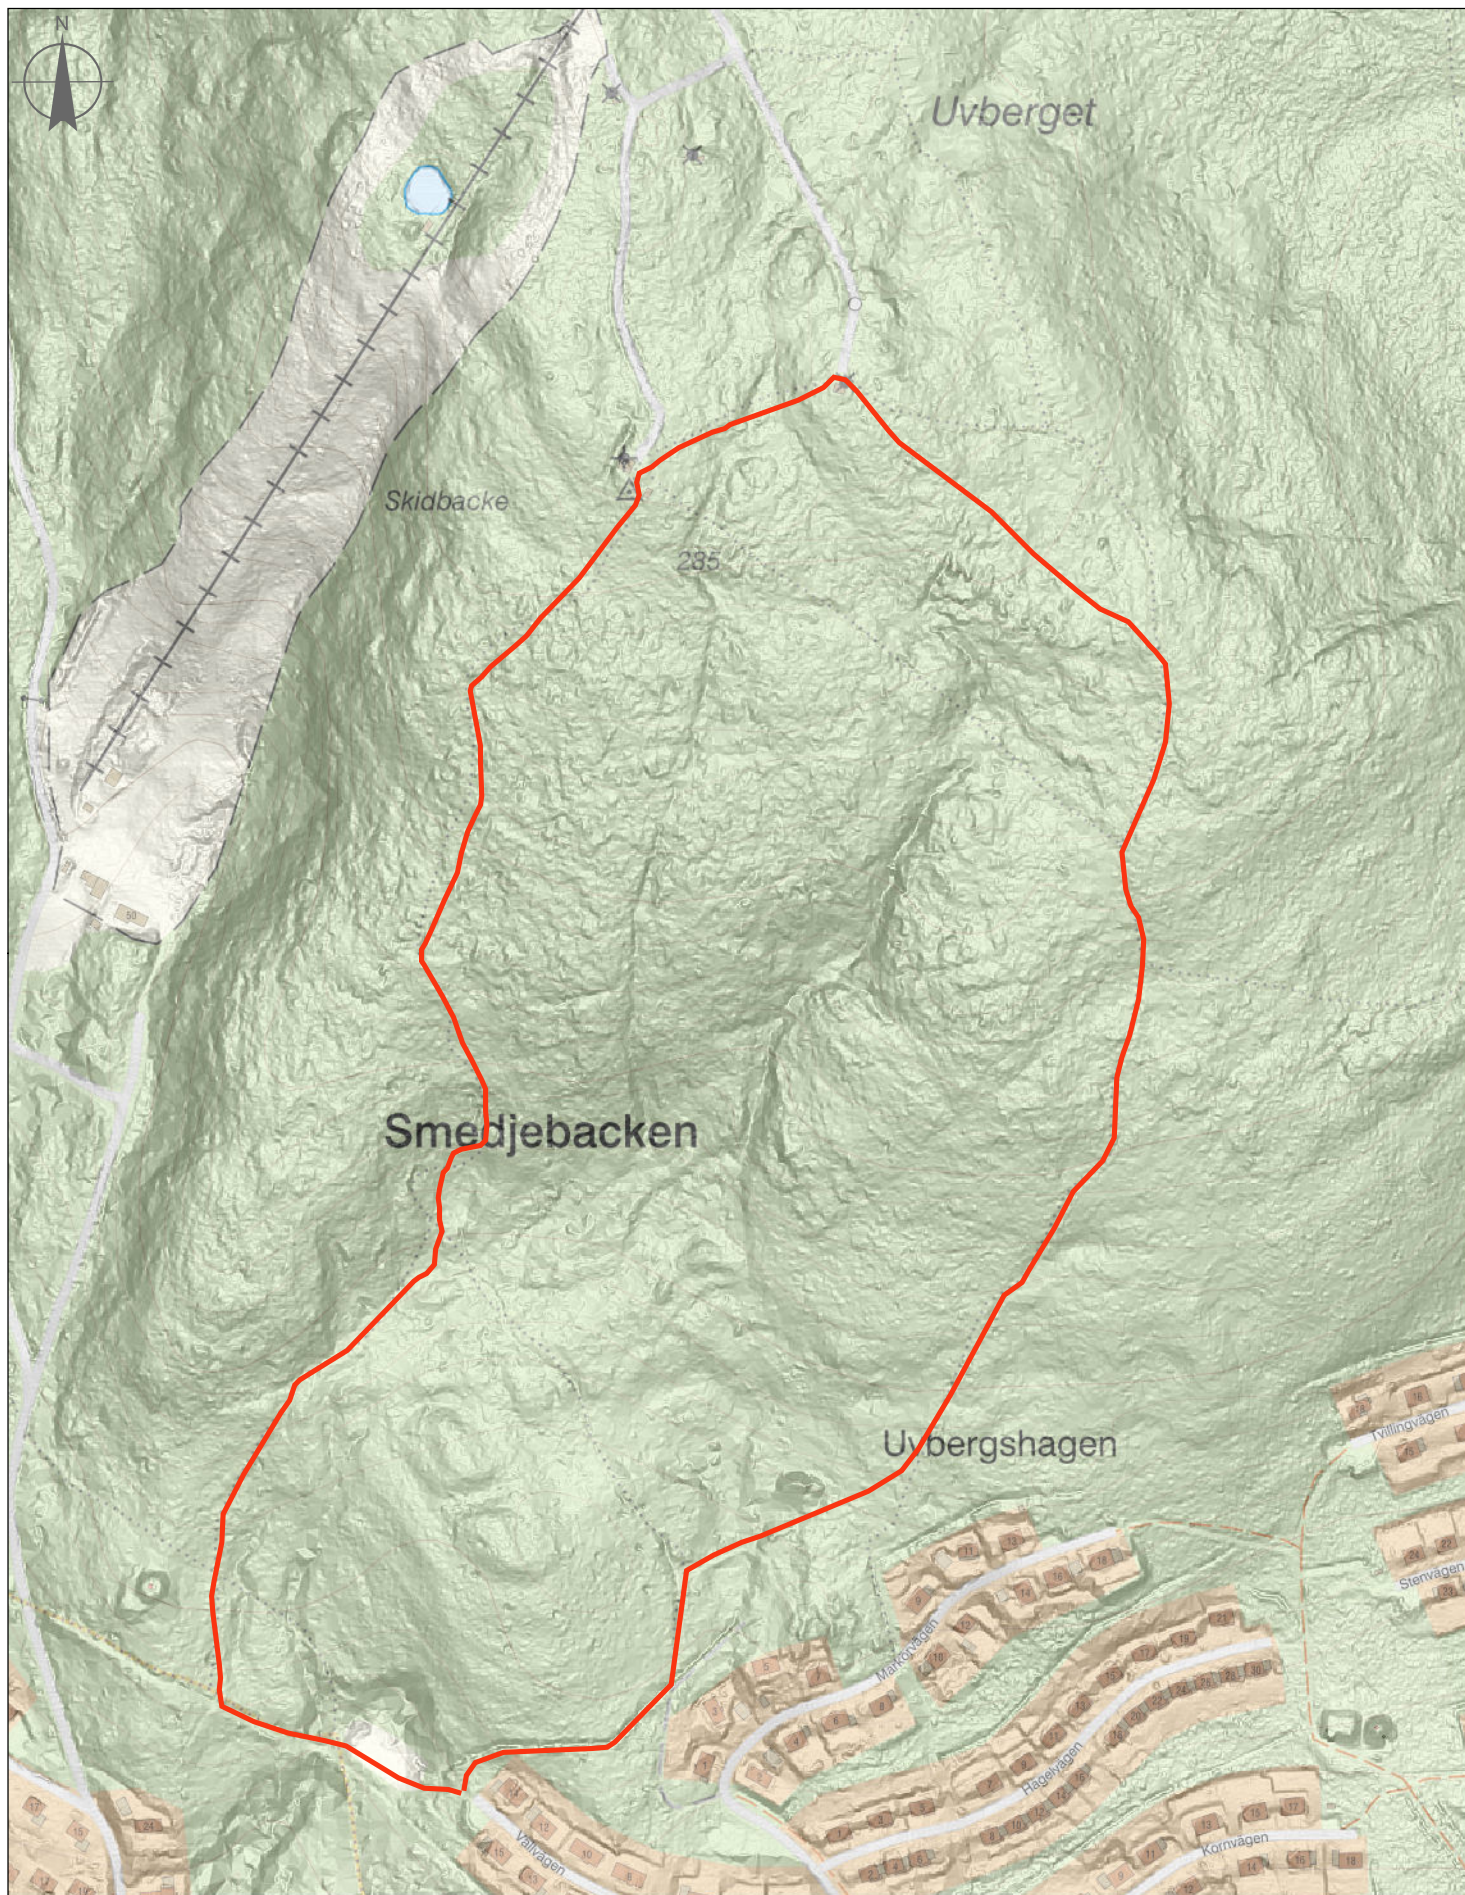

# Uvbergsleden

oktober 16, 2020

2,5km

50 0 50 100 150 200 250 300 350 400 [m]

1:4 827